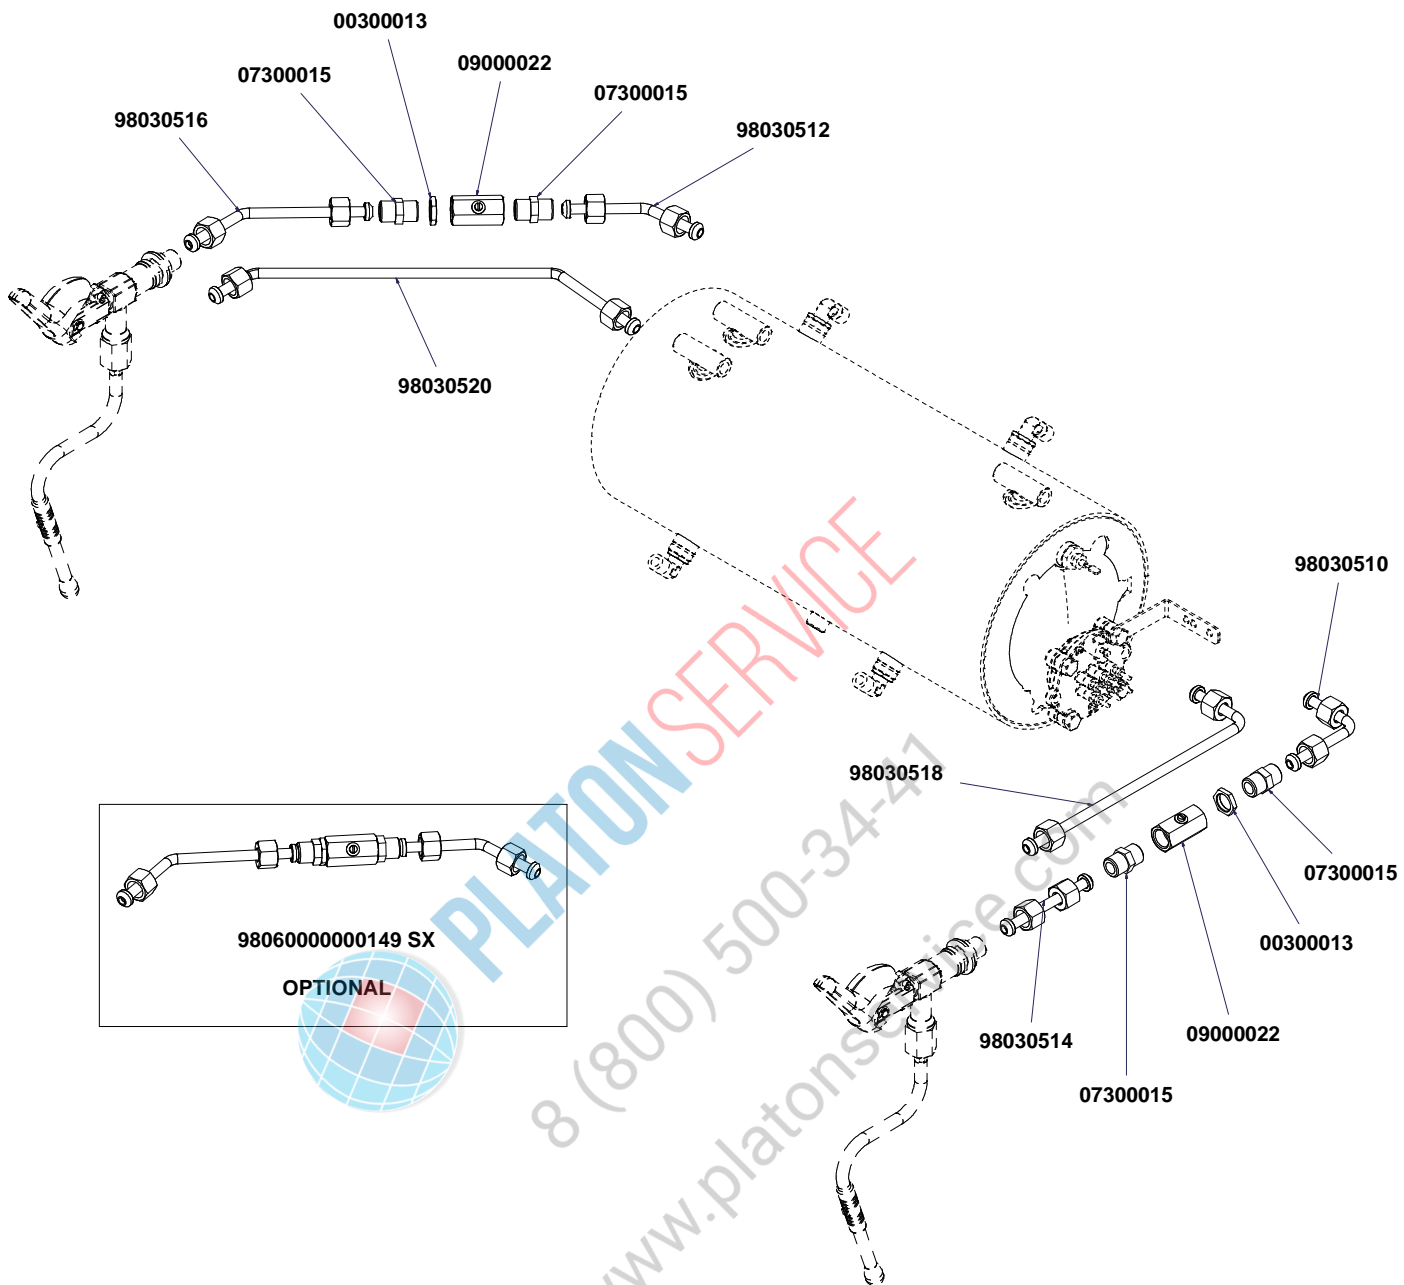

COMPONENTI MISCELATORE ACQUA CALDA HOT/COLD WATER MIXER COMPONENTS

A
U
R
E
L
I
A
II
T
3

* = SPECIFICARE VERSIONE

TUBAZIONI TUBES

A
U
R
E
L
I
A
I
I
T
3

COMPONENTI EASY CREAM

EASY CREAM PARTS

A
U
R
E
L
I
A
I
I
T
3