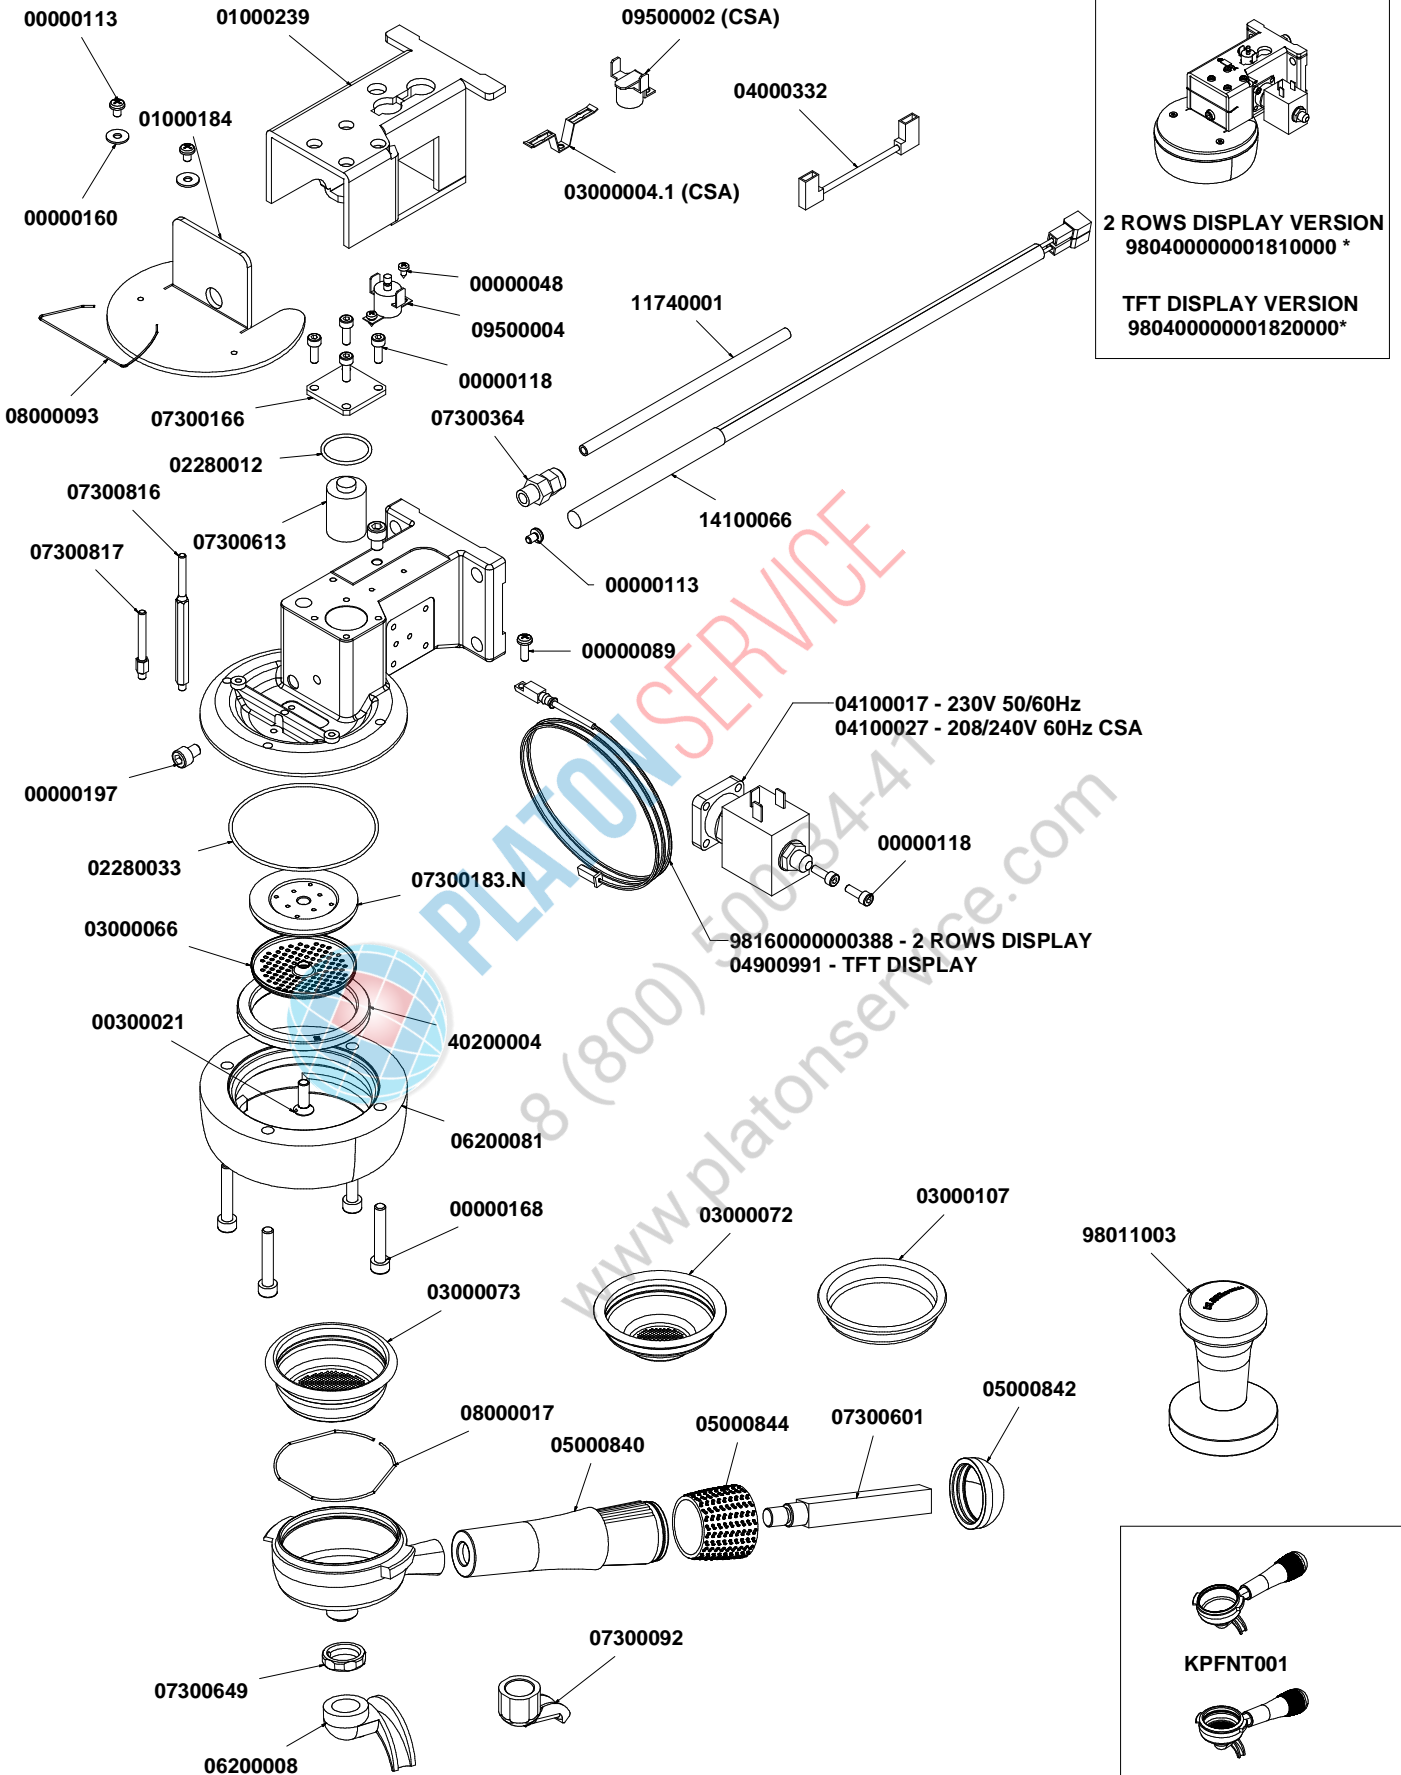

SIMONELLI®

COMPONENTI GRUPPO CARENA CABINET PARTS

* = SPECIFICARE COLORE

** = SPECIFICARE VERSIONE
E COLORE

INVOLUCRO COMANDI DISPLAY 2 RIGHE CONTROL PANEL DISPLAY 16x2

A
U
R
E
L
I
A
II
T
3

INVOLUCRO COMANDI T3 TFT CONTROL PANEL T3 TFT DISPLAY

A
U
R
E
L
I
A
I
I
T
3

GRUPPO EROGAZIONE T3

POURING UNIT GROUP PARTS T3

A
U
R
E
L
I
A
I
I
T
3

COMPONENTI IDRAULICI HYDRAULIC COMPONENTS

FINO AL 31/01/2016
UNTIL 31/01/2016

A
U
R
E
L
I
A
I
I
T
3

COMPONENTI IDRAULICI - HYDRAULIC COMPONENTS		
CODICE	DESCRIZIONE	DESCRIPTION
01000113	TUBO INGRESSO L=1500	FILLING TUBE L=1500
01000030	TUBO INGRESSO L= 500	FILLING TUBE L= 500
01000127	TUBO SCARICO	DRAINING TUBE
00000133	FASCETTA INOX	STAINLESS STEEL GIRDLE