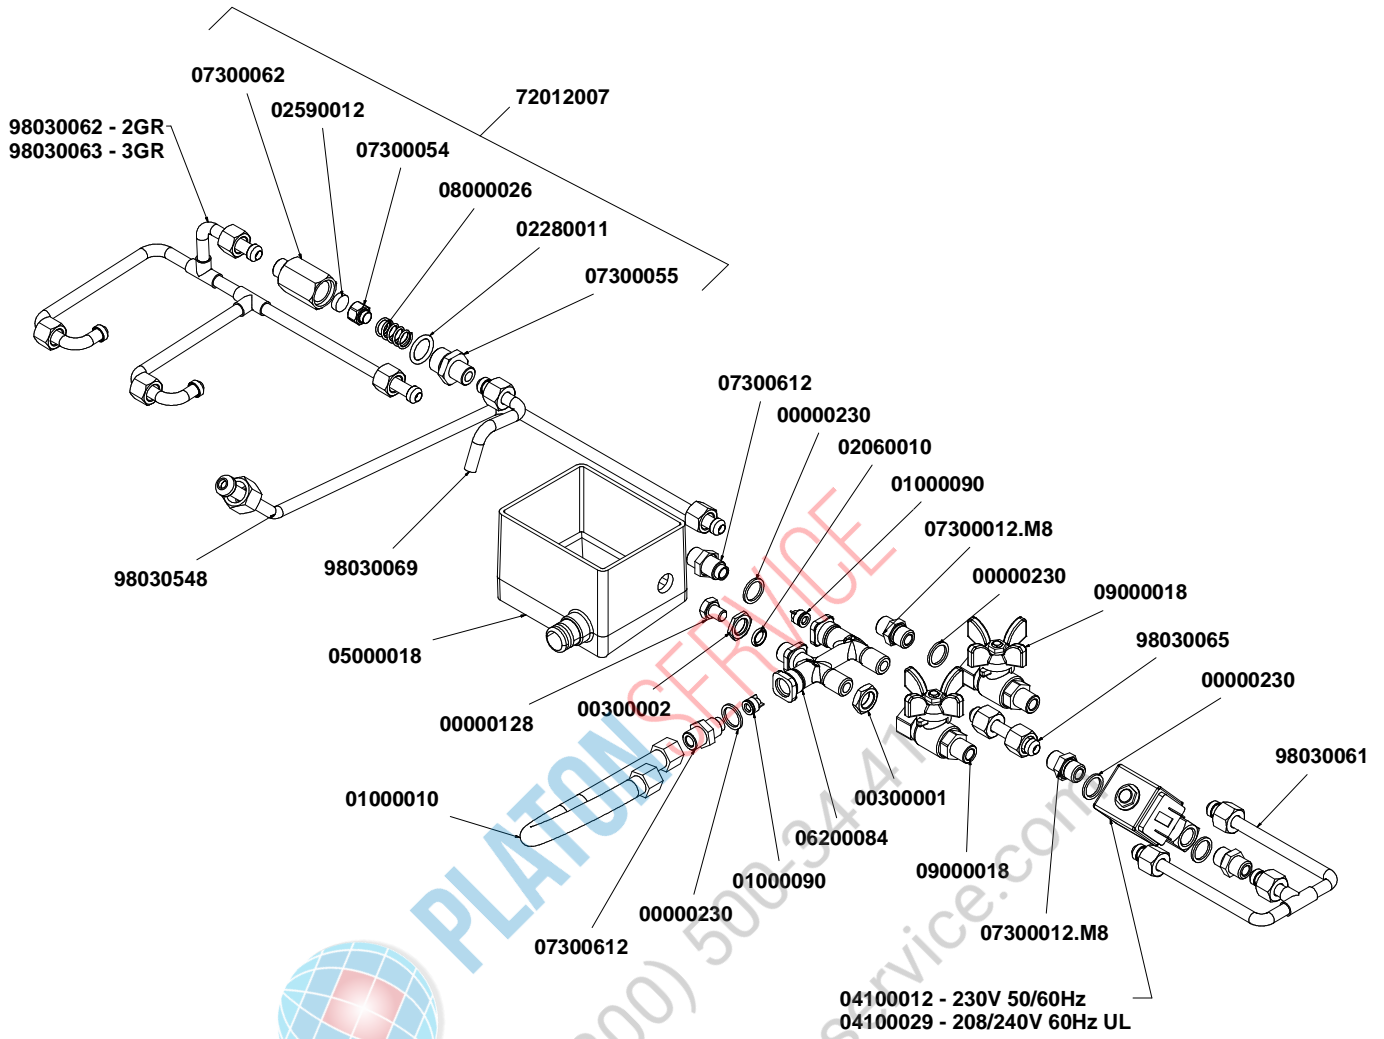

COMPONENTI GRUPPO IDRAULICO HYDRAULIC GROUP PARTS

FINO AL 14/03/2016
UNTIL 14/03/2016

A
U
R
E
L
I
A
II
T
3