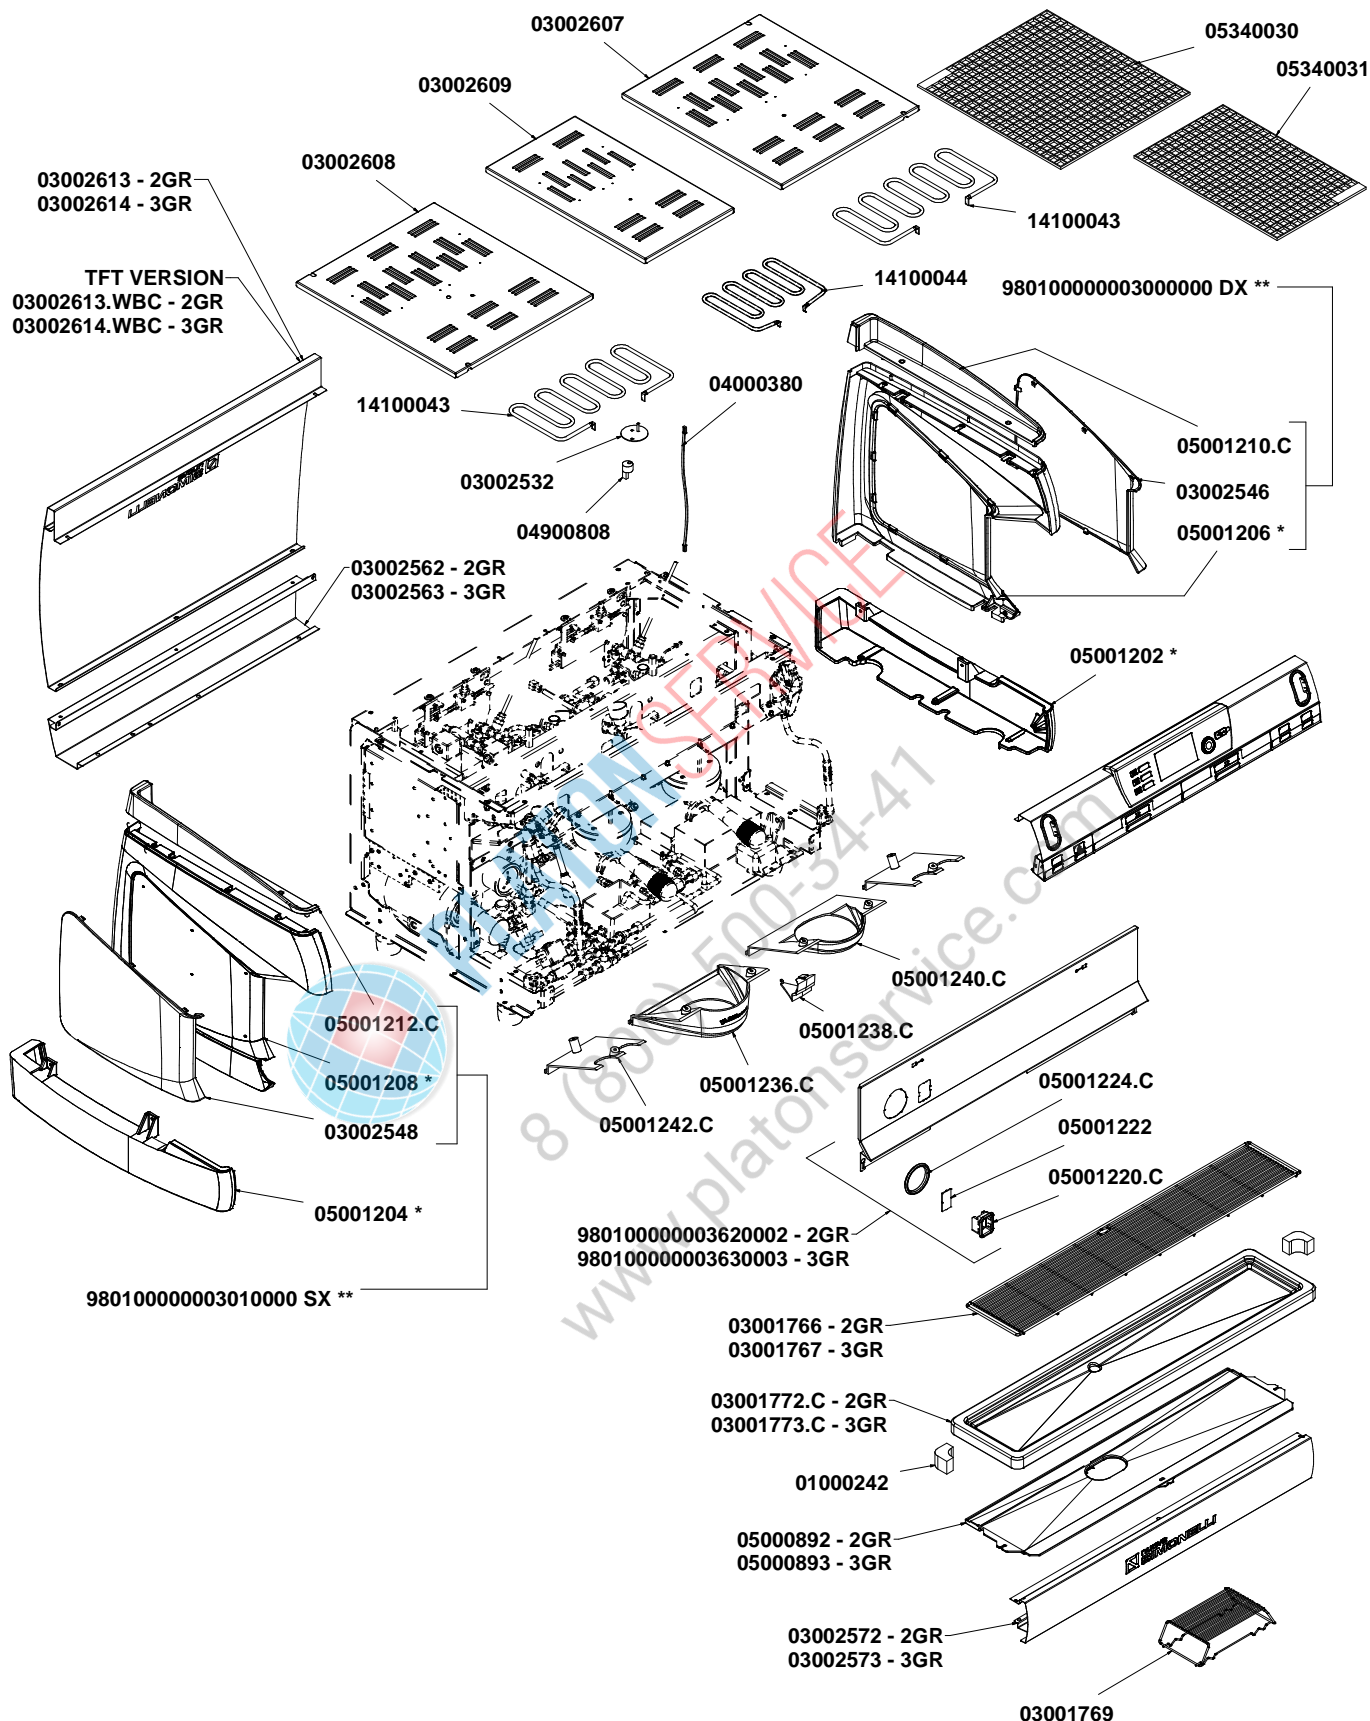

PRODOTTI / RICAMBI
PRODUCTS / SPARE PARTS
PRODUITS / PIÈCES DÉTACHÉES
PRODUKTE / ERSATZTEILE
PRODUCTOS / REPUESTOS

AURELIA II

Esplosi: T3 "2-3GR"

09/2016

 nuova
SIMONELLI®

I N D E X

- » **TAB 01 – CABINET PARTS**
Componenti gruppo carena
- » **TAB 02 – CONTROL PANEL DISPLAY 16x2 VERSION**
Involucro comandi versione con display 2 righe
- » **TAB 02 TFT – CONTROL PANEL DISPLAY TFT VERSION**
Involucro comandi versione con display TFT
- » **TAB 03 – POURING UNIT GROUP PARTS T3**
Componenti gruppo erogazione T3
- » **TAB 04 – HYDRAULIC COMPONENTS (until 31/01/2016)**
Componenti idraulici (fino al 31/01/2016)
- » **TAB 04 BIS – HYDRAULIC COMPONENTS (from 01/02/2016)**
Componenti idraulici (dal 01/02/2016)
- » **TAB 05 – STEAM AND HOT WATER VALVE PARTS**
Rubinetti vapore e acqua calda
- » **TAB 06 – HOT/COLD WATER MIXER COMPONENTS**
Componenti miscelatore acqua calda
- » **TAB 07 – TUBES**
Tubazioni
- » **TAB 08 – EASY CREAM PARTS**
Componenti Easy Cream
- » **TAB 09 – HYDRAULIC GROUP PARTS (until 14/03/2016)**
Componenti gruppo idraulico (fino al 14/03/2016)
- » **TAB 09 BIS – HYDRAULIC GROUP PARTS (from 15/03/2016)**
Componenti gruppo idraulico (dal 15/03/2016)
- » **TAB 10 – BOILER PARTS (until 14/03/2016)**
Componenti caldaie (fino al 14/03/2016)
- » **TAB 10 BIS – BOILER PARTS (from 15/03/2016)**
Componenti caldaie (dal 15/03/2016)
- » **TAB 10 TER – BOILER TUBES T3 (from 15/03/2016)**
Tubazioni caldaie T3 (dal 15/03/2016)
- » **TAB 11 – FRAME PARTS**
Componenti telaio
- » **TAB 12 – ELECTRIC PARTS**
Componenti elettrici
- » **TAB 13 – ELECTRONIC PARTS**
Componenti elettronici
- » **TAB 14 – ELECTRIC COMPONENTS AND LIGHTS**
Componenti elettrici e luci

SIMONELLI®

COMPONENTI GRUPPO CARENA CABINET PARTS

* = SPECIFICARE COLORE

** = SPECIFICARE VERSIONE
E COLORE

INVOLUCRO COMANDI DISPLAY 2 RIGHE CONTROL PANEL DISPLAY 16x2

A
U
R
E
L
I
A
II
T
3

INVOLUCRO COMANDI T3 TFT CONTROL PANEL T3 TFT DISPLAY