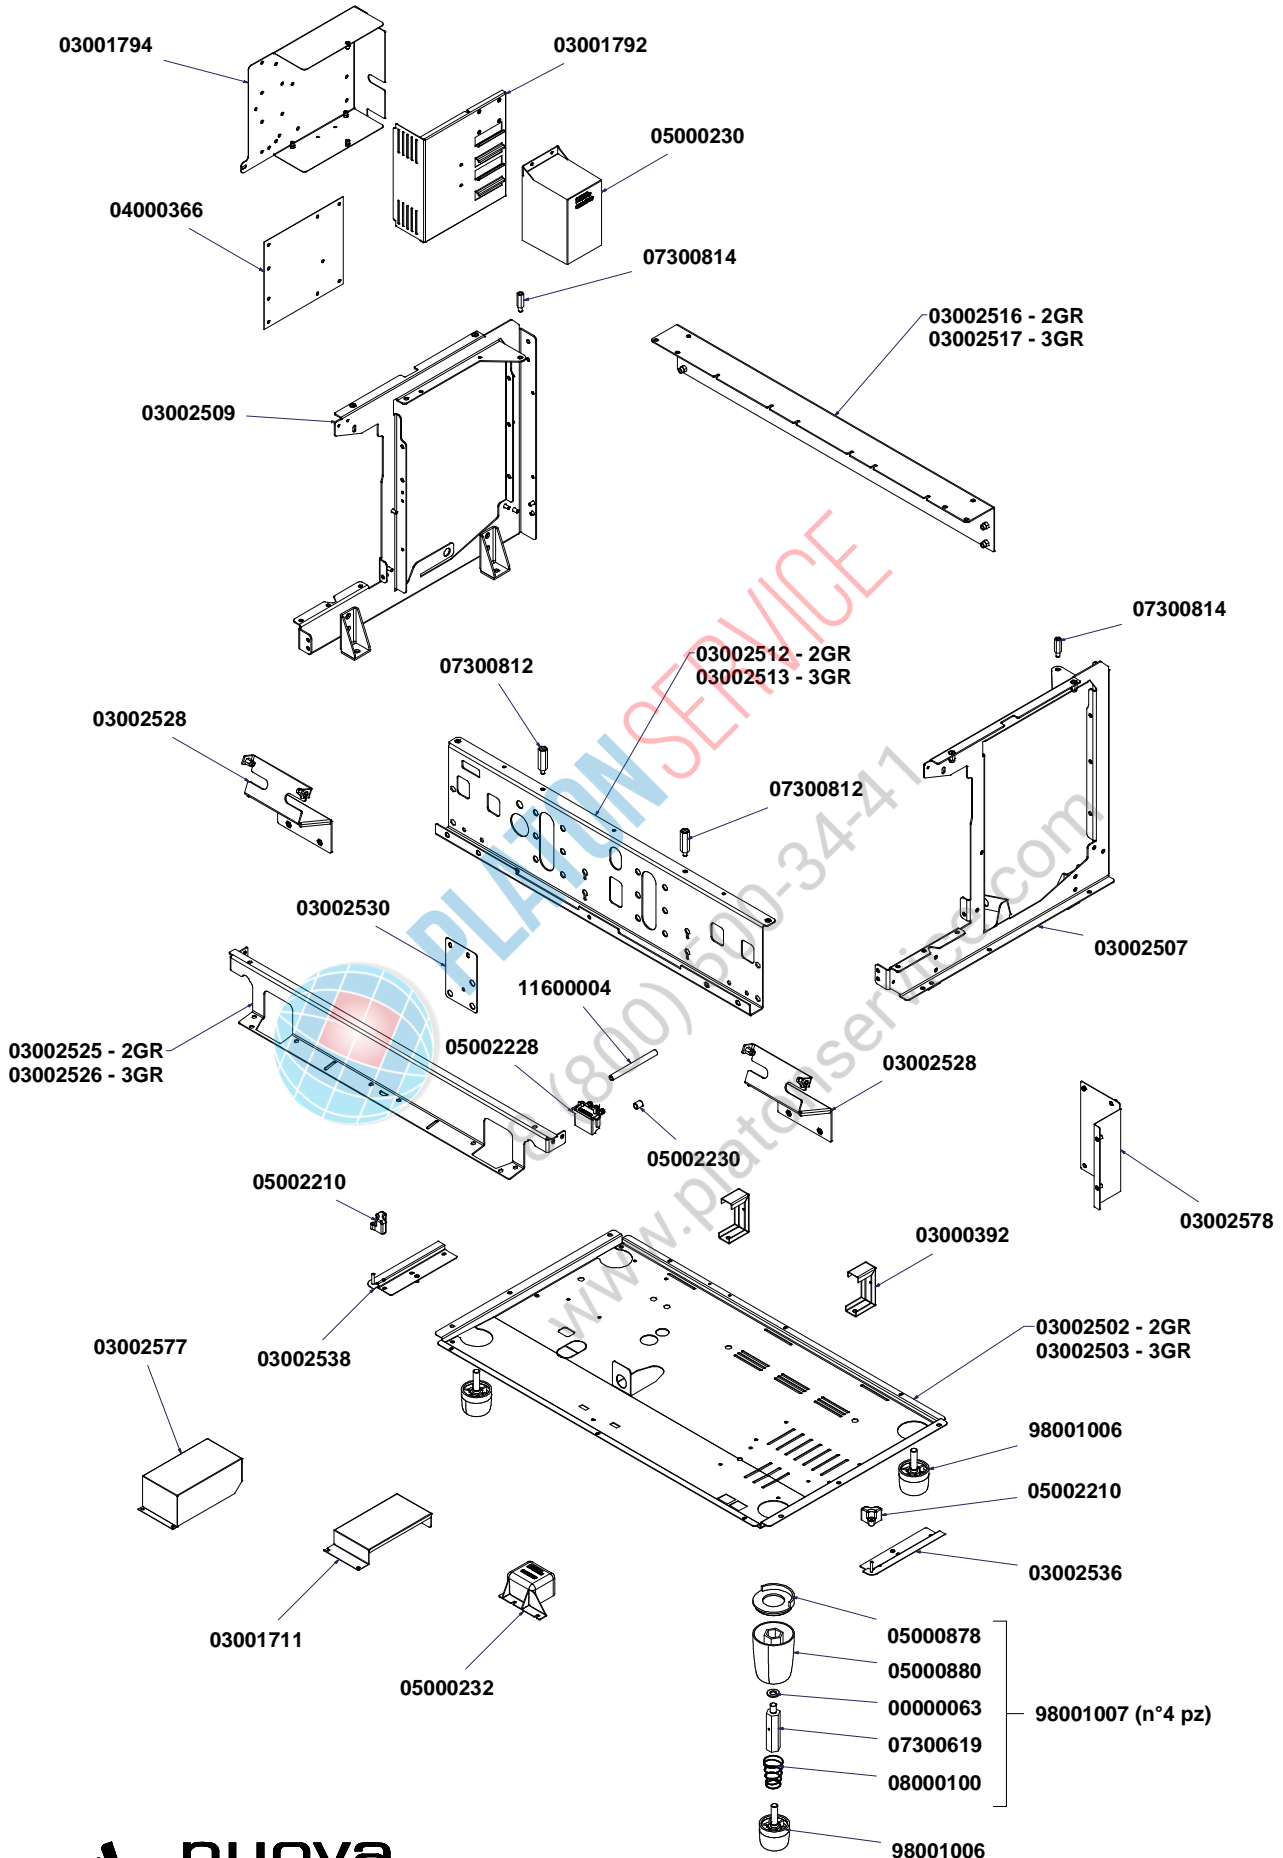

COMPONENTI TELAIO FRAME PARTS

A
U
R
E
L
I
A
I
I
T
3