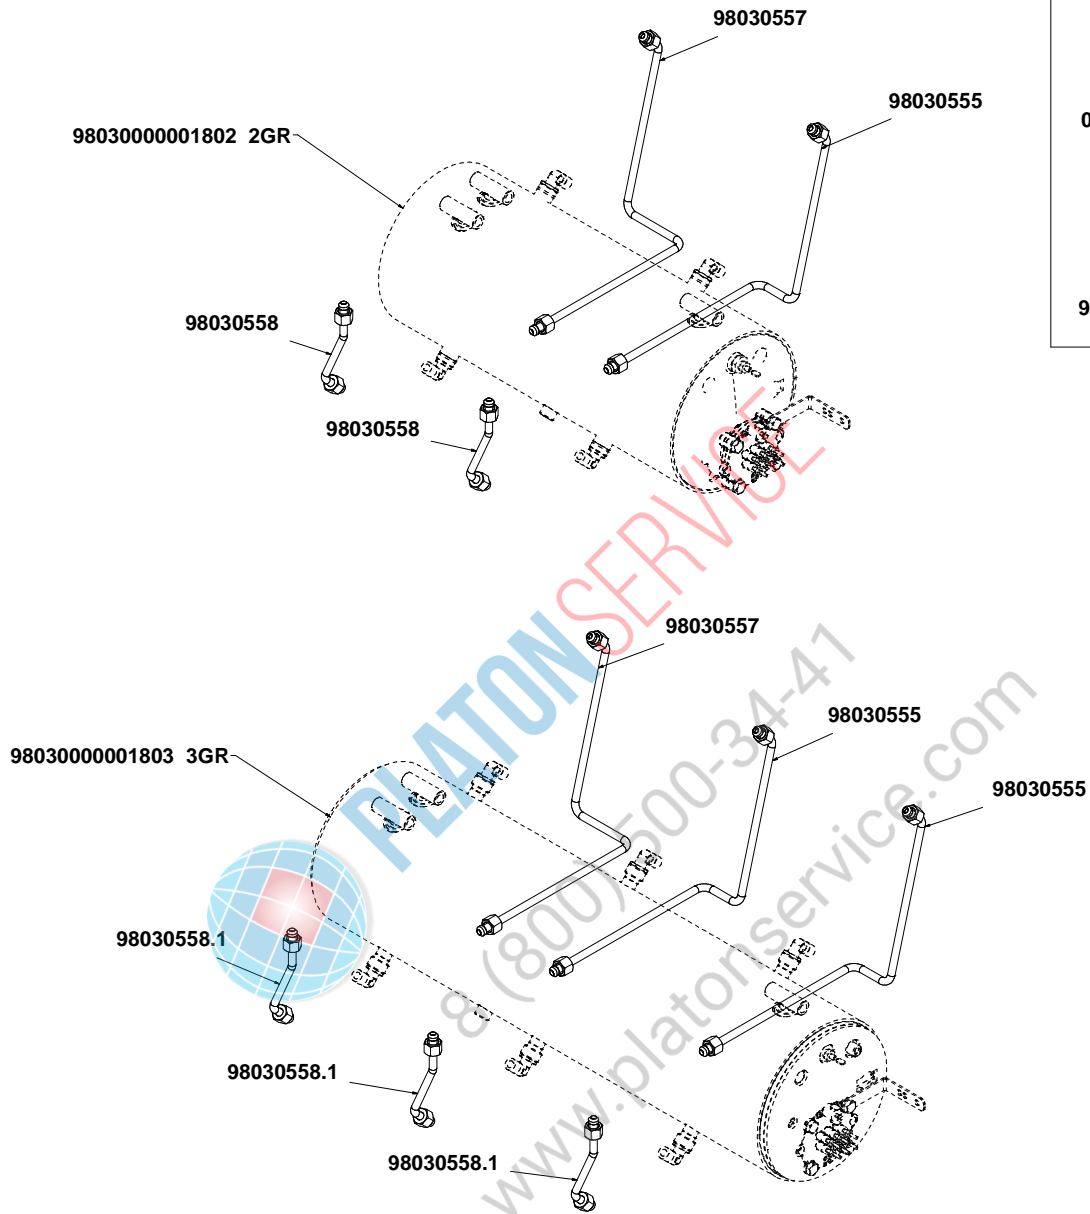

GRUPPO CALDAIE T3 BOILER PARTS T3

DAL 15/03/2016
FROM 15/03/2016

* = SPECIFICARE VERSIONE

A
U
R
E
L
I
A
II
T
3

TUBAZIONI CALDAIE T3 BOILER TUBES T3

DAL 15/03/2016
FROM 15/03/2016

CSA

A
U
R
E
L
I
A
I
I
T
3