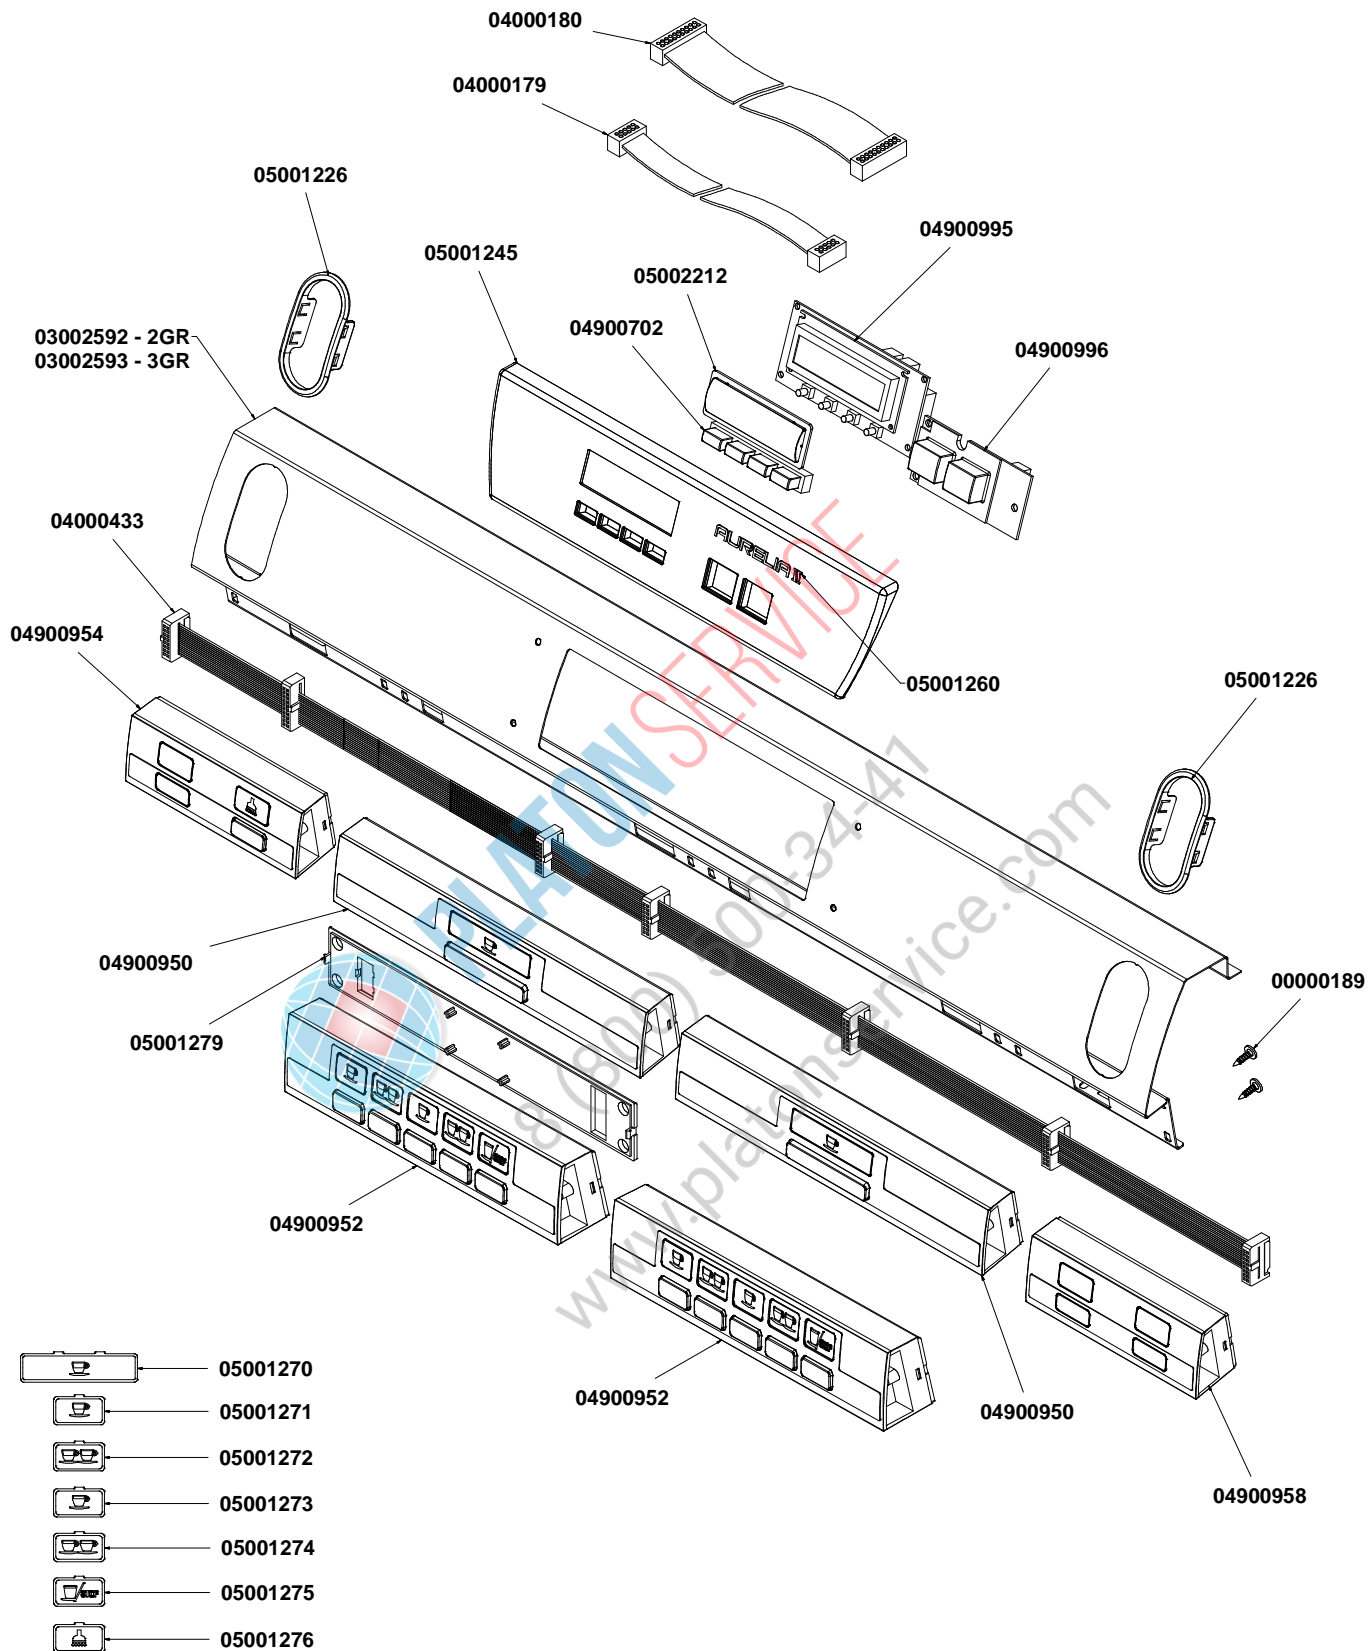

SIMONELLI®

COMPONENTI GRUPPO CARENA CABINET PARTS

* = SPECIFICARE COLORE

** = SPECIFICARE VERSIONE
E COLORE

INVOLUCRO COMANDI DISPLAY 2 RIGHE CONTROL PANEL DISPLAY 16x2

A
U
R
E
L
I
A
II
T
3

INVOLUCRO COMANDI T3 TFT CONTROL PANEL T3 TFT DISPLAY