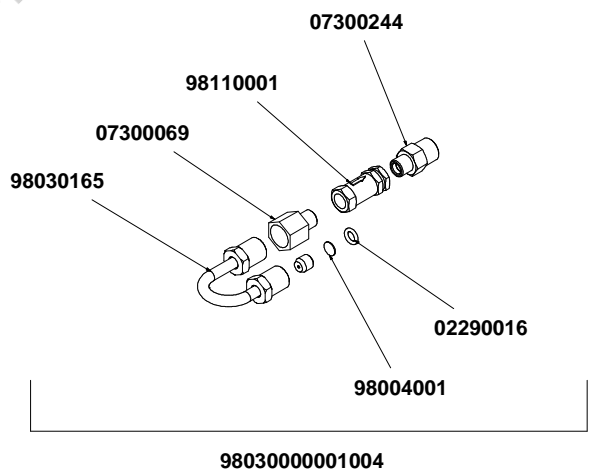

PLATON SERVICE
8 (800) 500344
www.platonservice.com