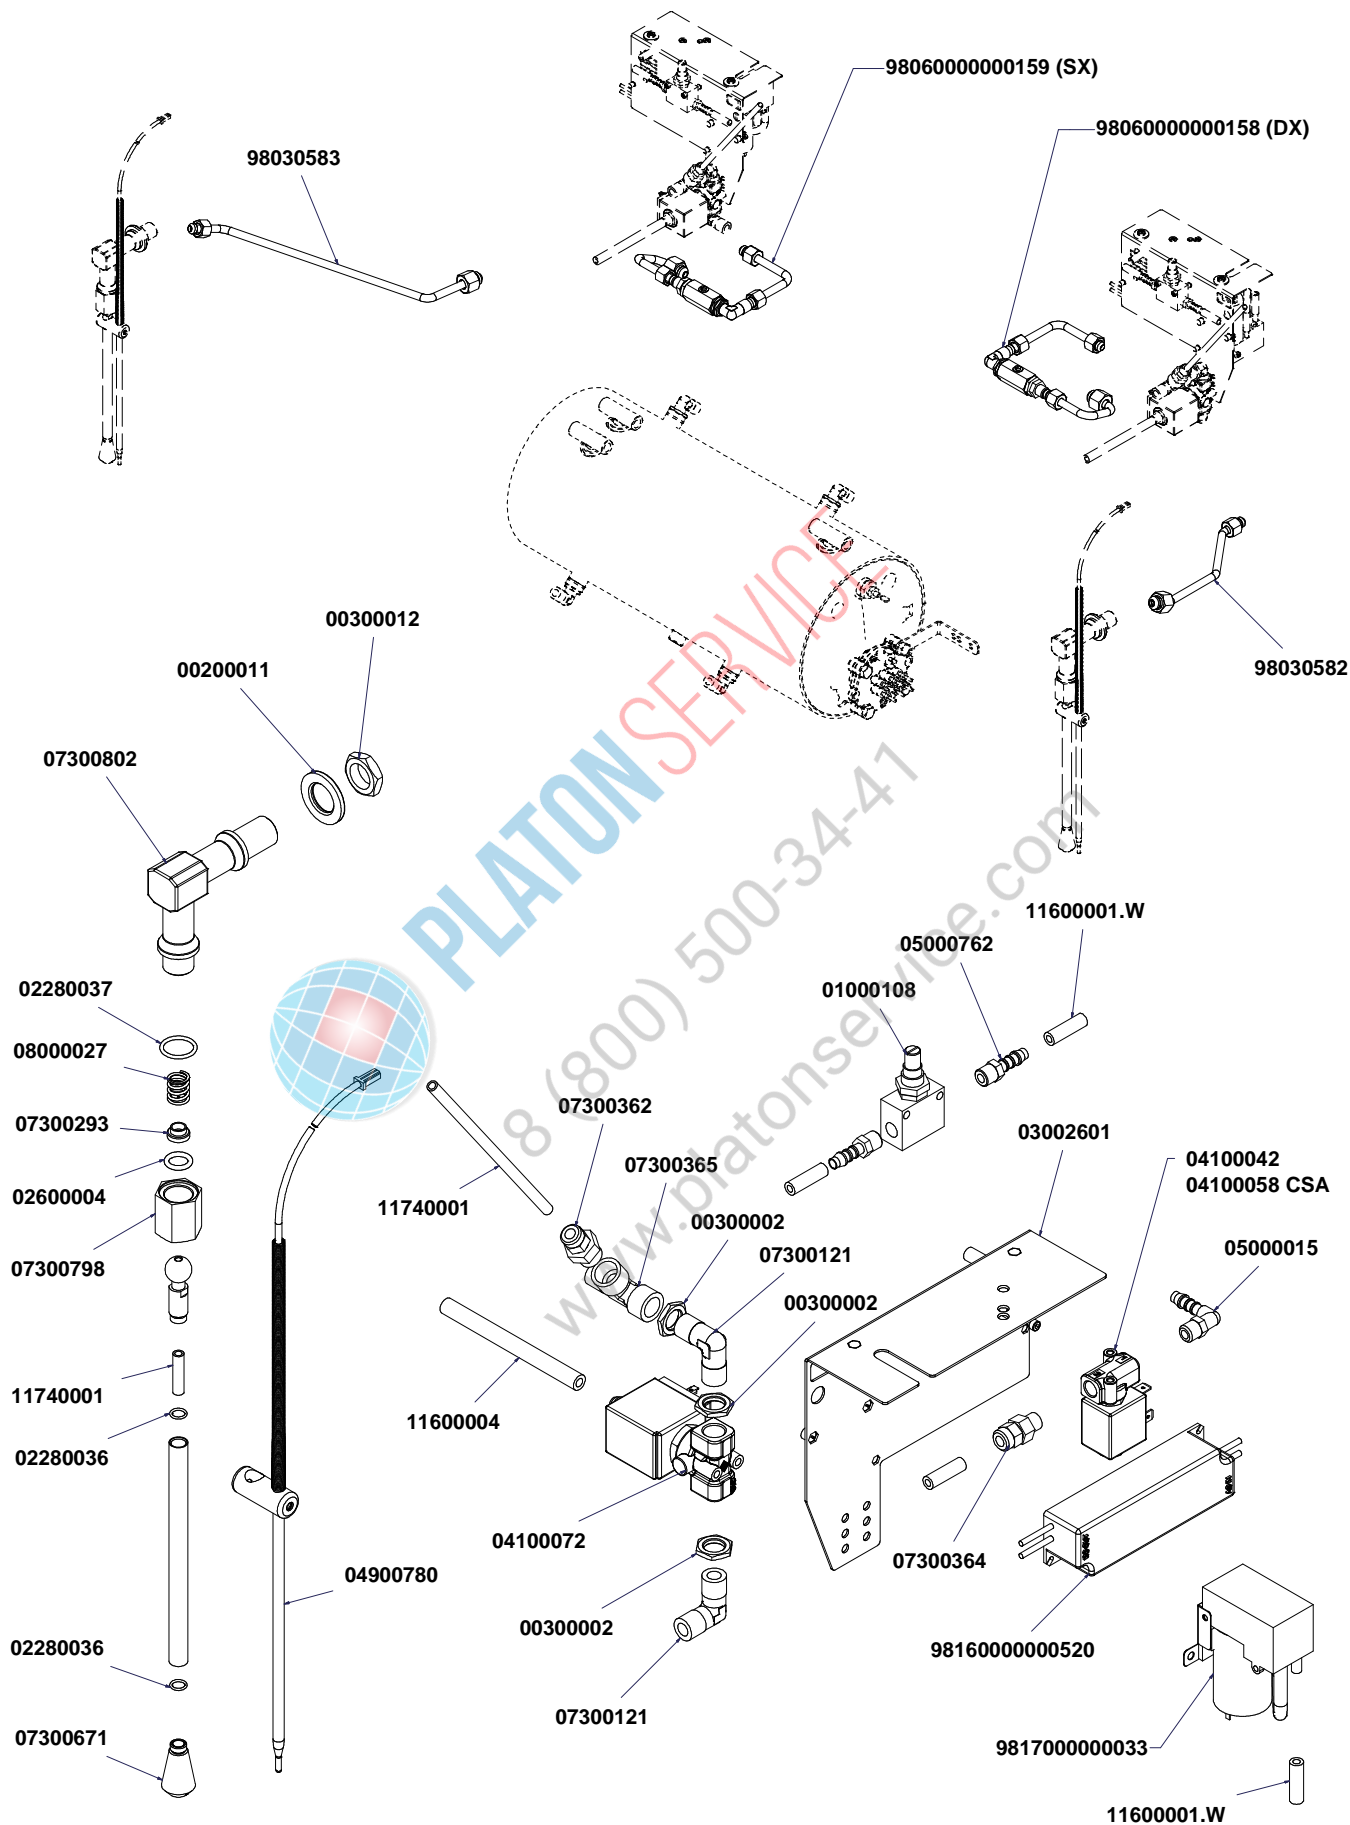

COMPONENTI MISCELATORE ACQUA CALDA HOT/COLD WATER MIXER COMPONENTS

A
U
R
E
L
I
A
II
T
3

* = SPECIFICARE VERSIONE

TUBAZIONI TUBES

A
U
R
E
L
I
A
I
I
T
3

COMPONENTI EASY CREAM

EASY CREAM PARTS

A
U
R
E
L
I
A
I
I
T
3