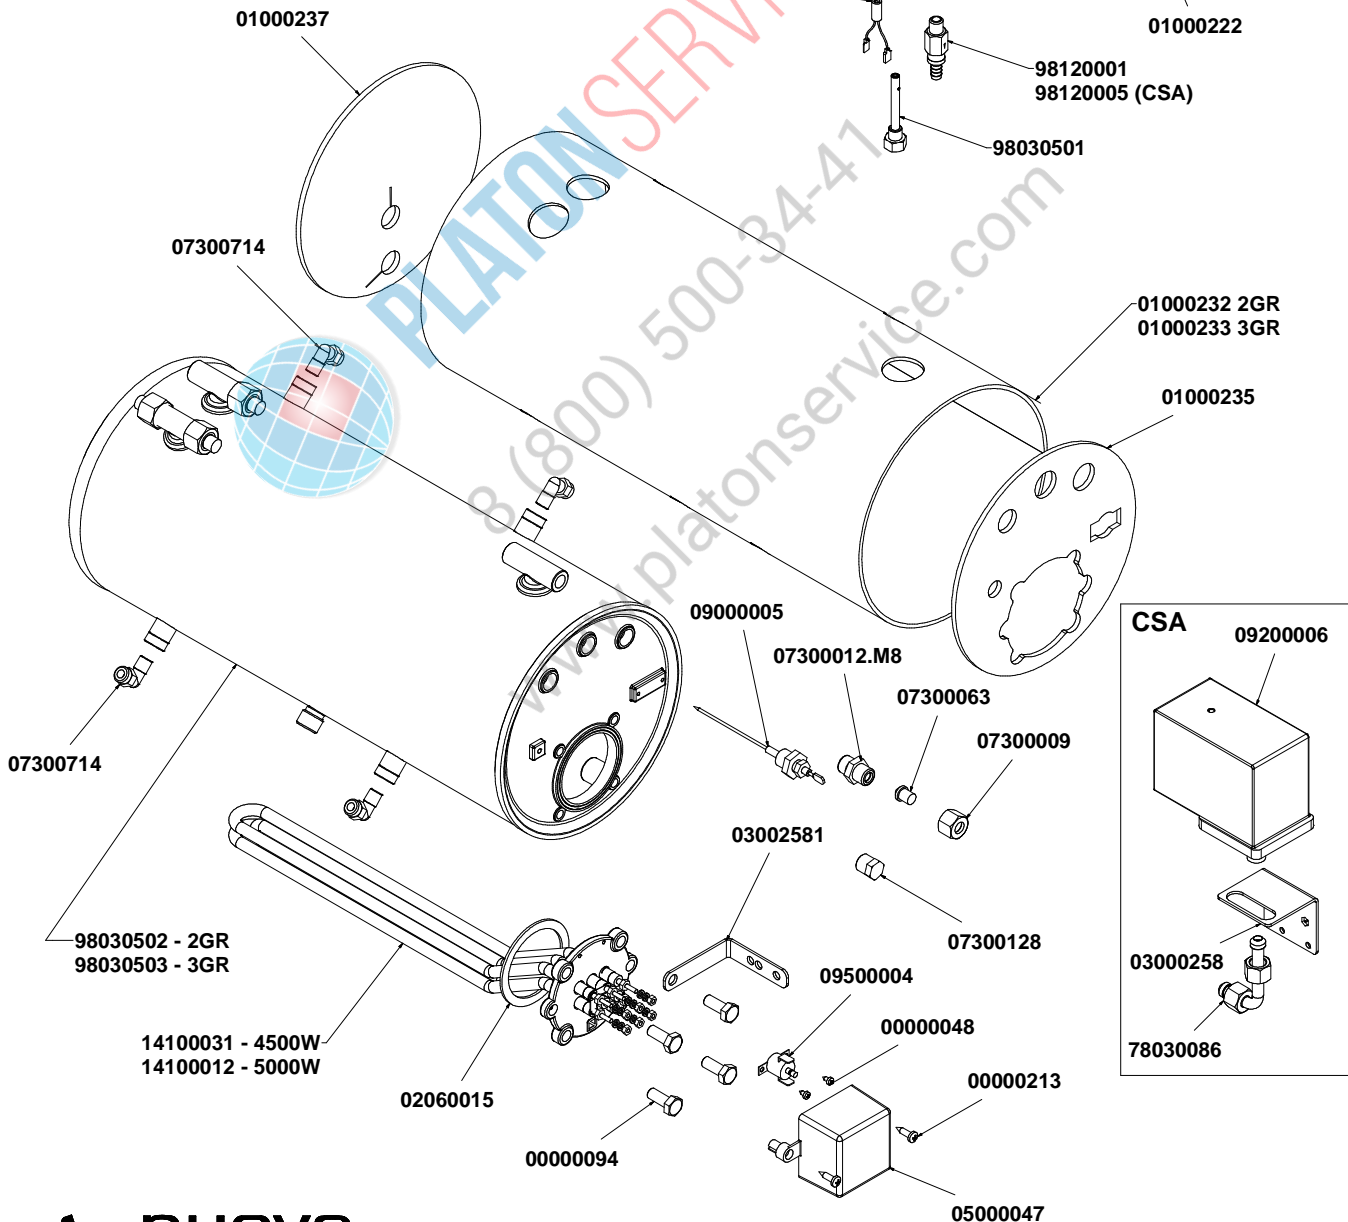

A
U
R
E
L
I
A
I
I
T
3