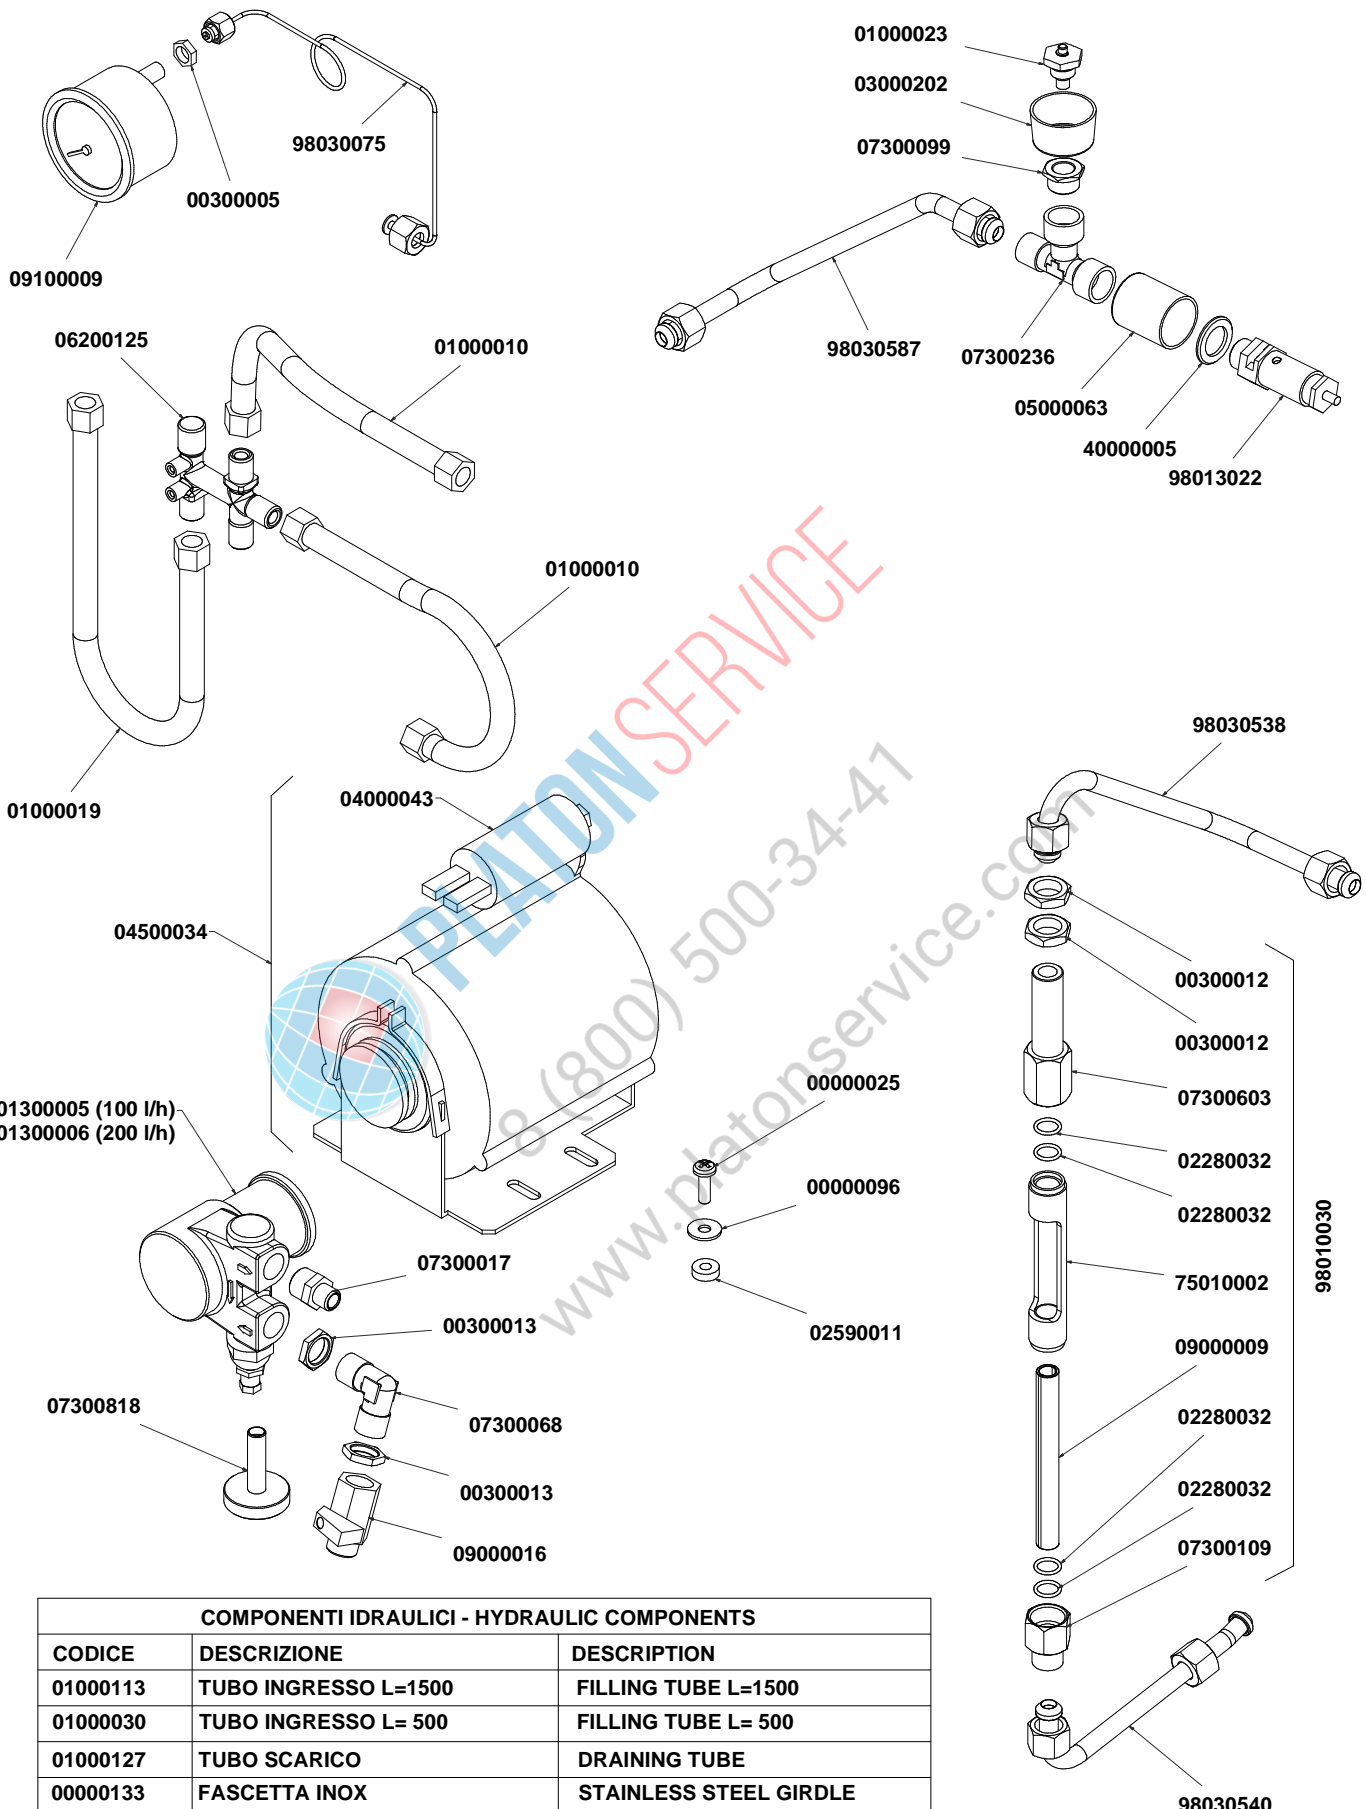

SIMONELLI®

COMPONENTI GRUPPO CARENA CABINET PARTS

* = SPECIFICARE COLORE

** = SPECIFICARE VERSIONE
E COLORE

INVOLUCRO COMANDI DISPLAY 2 RIGHE CONTROL PANEL DISPLAY 16x2

A
U
R
E
L
I
A
II
T
3

INVOLUCRO COMANDI T3 TFT CONTROL PANEL T3 TFT DISPLAY

A
U
R
E
L
I
A
I
I
T
3

GRUPPO EROGAZIONE T3

POURING UNIT GROUP PARTS T3

A
U
R
E
L
I
A
I
I
T
3

COMPONENTI IDRAULICI HYDRAULIC COMPONENTS

FINO AL 31/01/2016
UNTIL 31/01/2016

A
U
R
E
L
I
A
I
I
T
3

COMPONENTI IDRAULICI - HYDRAULIC COMPONENTS		
CODICE	DESCRIZIONE	DESCRIPTION
01000113	TUBO INGRESSO L=1500	FILLING TUBE L=1500
01000030	TUBO INGRESSO L= 500	FILLING TUBE L= 500
01000127	TUBO SCARICO	DRAINING TUBE
00000133	FASCETTA INOX	STAINLESS STEEL GIRDLE

COMPONENTI IDRAULICI HYDRAULIC COMPONENTS

DAL 01/02/2016
FROM 01/02/2016

A
U
R
E
L
I
A
I
I
T
3

COMPONENTI IDRAULICI - HYDRAULIC COMPONENTS		
CODICE	DESCRIZIONE	DESCRIPTION
01000113	TUBO INGRESSO L=1500	FILLING TUBE L=1500
01000030	TUBO INGRESSO L= 500	FILLING TUBE L= 500
01000127	TUBO SCARICO	DRAINING TUBE
00000133	FASCETTA INOX	STAINLESS STEEL GIRDLE