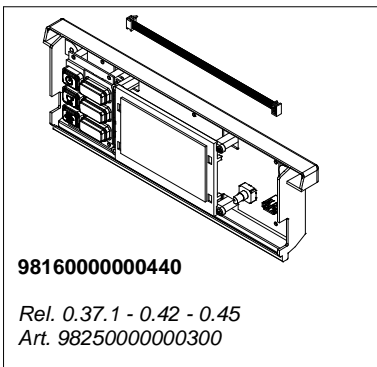

SIMONELLI®

COMPONENTI GRUPPO CARENA CABINET PARTS

* = SPECIFICARE COLORE

** = SPECIFICARE VERSIONE
E COLORE

INVOLUCRO COMANDI DISPLAY 2 RIGHE CONTROL PANEL DISPLAY 16x2

A
U
R
E
L
I
A
II
T
3

INVOLUCRO COMANDI T3 TFT CONTROL PANEL T3 TFT DISPLAY

A
U
R
E
L
I
A
I
I
T
3

GRUPPO EROGAZIONE T3

POURING UNIT GROUP PARTS T3

A
U
R
E
L
I
A
I
I
T
3

COMPONENTI IDRAULICI HYDRAULIC COMPONENTS

FINO AL 31/01/2016
UNTIL 31/01/2016

A
U
R
E
L
I
A
I
I
T
3

COMPONENTI IDRAULICI - HYDRAULIC COMPONENTS		
CODICE	DESCRIZIONE	DESCRIPTION
01000113	TUBO INGRESSO L=1500	FILLING TUBE L=1500
01000030	TUBO INGRESSO L= 500	FILLING TUBE L= 500
01000127	TUBO SCARICO	DRAINING TUBE
00000133	FASCETTA INOX	STAINLESS STEEL GIRDLE