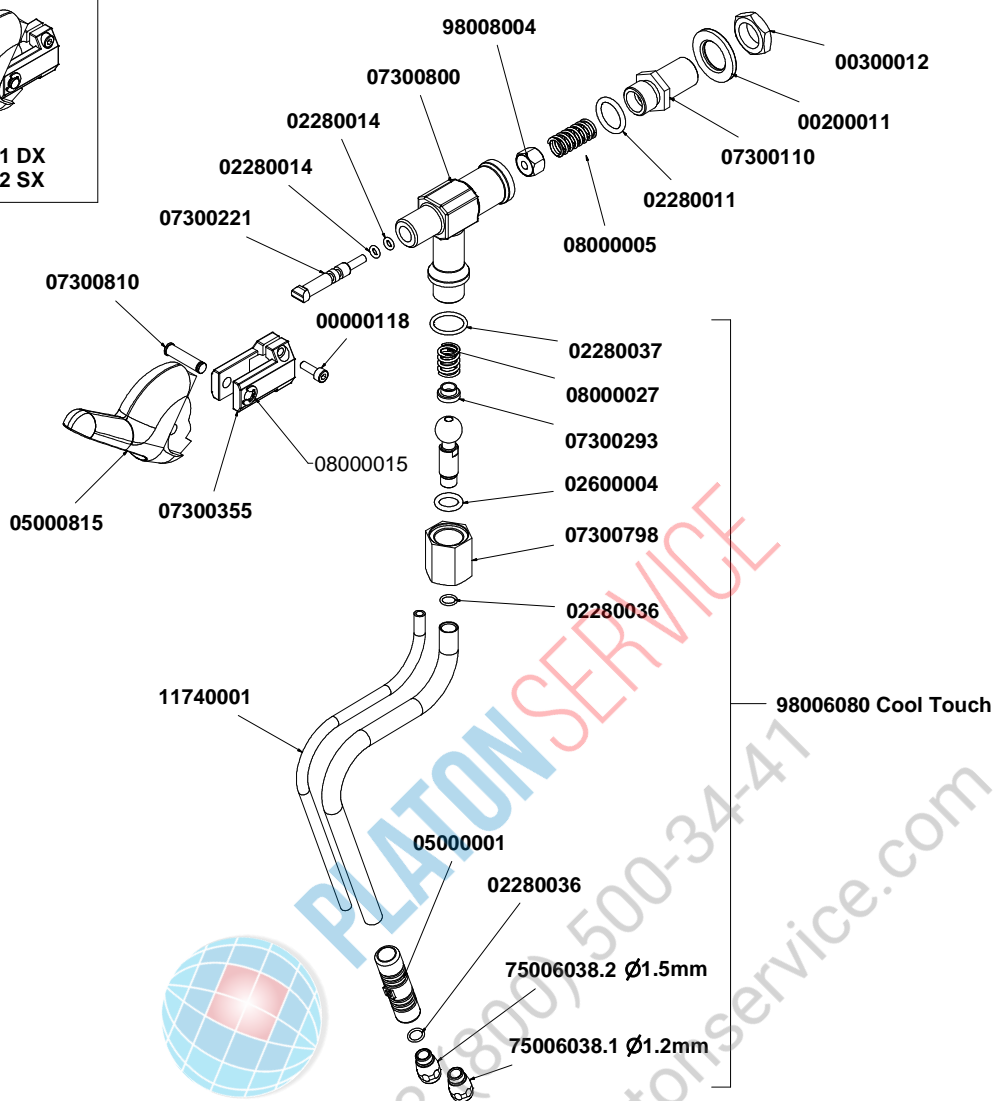

RUBINETTI VAPORE E ACQUA CALDA STEAM & HOT WATER VALVES PARTS

98006021 DX
98006022 SX