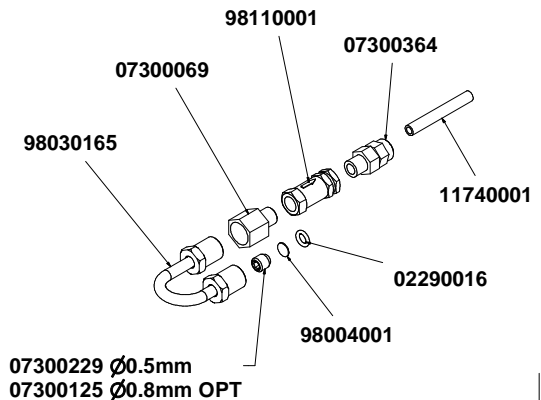

COMPONENTI MISCELATORE ACQUA CALDA HOT/COLD WATER MIXER COMPONENTS

A
U
R
E
L
I
A
II
T
3

* = SPECIFICARE VERSIONE

TUBAZIONI TUBES

A
U
R
E
L
I
A
I
I
T
3

COMPONENTI EASY CREAM

EASY CREAM PARTS

A
U
R
E
L
I
A
I
I
T
3

COMPONENTI GRUPPO IDRAULICO HYDRAULIC GROUP PARTS

FINO AL 14/03/2016
UNTIL 14/03/2016

A
U
R
E
L
I
A
II
T
3

PLATON SERVICE
8 (800) 500344
www.platonservice.com

9803000000137

9803000000140

COMPONENTI GRUPPO IDRAULICO HYDRAULIC GROUP PARTS