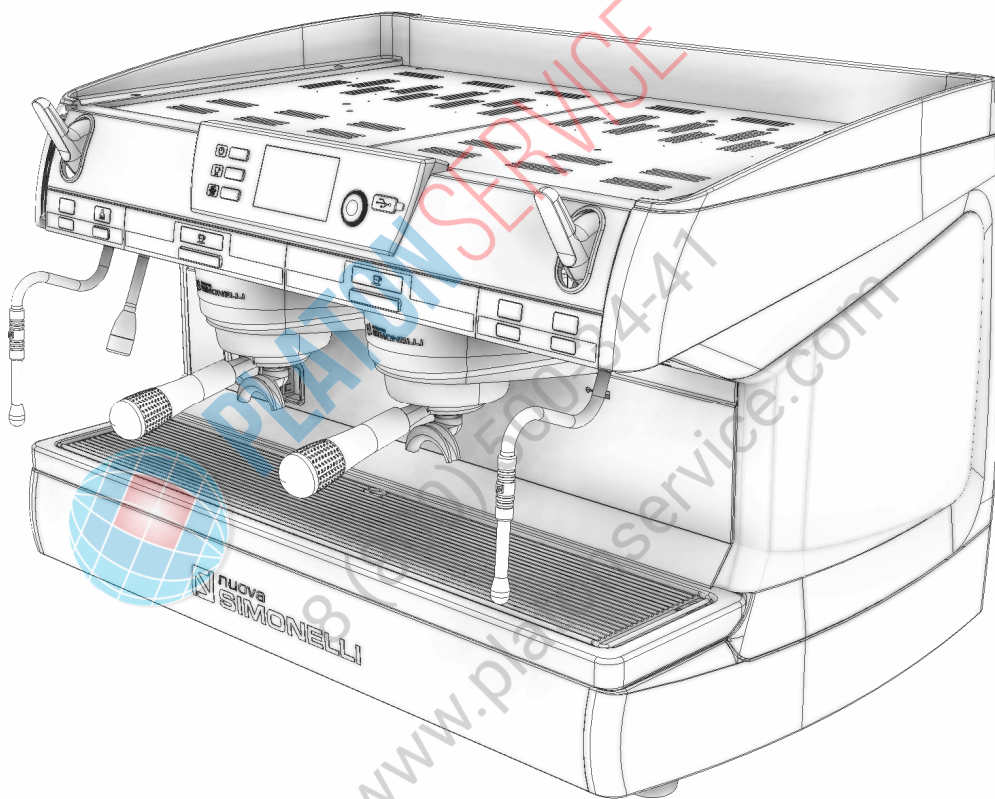

PRODOTTI / RICAMBI
PRODUCTS / SPARE PARTS
PRODUITS / PIÈCES DÉTACHÉES
PRODUKTE / ERSATZTEILE
PRODUCTOS / REPUESTOS

AURELIA II

Esplosi: T3 "2-3GR"

09/2016

 nuova
SIMONELLI®

I N D E X

- » **TAB 01 – CABINET PARTS**
Componenti gruppo carena
- » **TAB 02 – CONTROL PANEL DISPLAY 16x2 VERSION**
Involucro comandi versione con display 2 righe
- » **TAB 02 TFT – CONTROL PANEL DISPLAY TFT VERSION**
Involucro comandi versione con display TFT
- » **TAB 03 – POURING UNIT GROUP PARTS T3**
Componenti gruppo erogazione T3
- » **TAB 04 – HYDRAULIC COMPONENTS (until 31/01/2016)**
Componenti idraulici (fino al 31/01/2016)
- » **TAB 04 BIS – HYDRAULIC COMPONENTS (from 01/02/2016)**
Componenti idraulici (dal 01/02/2016)
- » **TAB 05 – STEAM AND HOT WATER VALVE PARTS**
Rubinetti vapore e acqua calda
- » **TAB 06 – HOT/COLD WATER MIXER COMPONENTS**
Componenti miscelatore acqua calda
- » **TAB 07 – TUBES**
Tubazioni
- » **TAB 08 – EASY CREAM PARTS**
Componenti Easy Cream
- » **TAB 09 – HYDRAULIC GROUP PARTS (until 14/03/2016)**
Componenti gruppo idraulico (fino al 14/03/2016)
- » **TAB 09 BIS – HYDRAULIC GROUP PARTS (from 15/03/2016)**
Componenti gruppo idraulico (dal 15/03/2016)
- » **TAB 10 – BOILER PARTS (until 14/03/2016)**
Componenti caldaie (fino al 14/03/2016)
- » **TAB 10 BIS – BOILER PARTS (from 15/03/2016)**
Componenti caldaie (dal 15/03/2016)
- » **TAB 10 TER – BOILER TUBES T3 (from 15/03/2016)**
Tubazioni caldaie T3 (dal 15/03/2016)
- » **TAB 11 – FRAME PARTS**
Componenti telaio
- » **TAB 12 – ELECTRIC PARTS**
Componenti elettrici
- » **TAB 13 – ELECTRONIC PARTS**
Componenti elettronici
- » **TAB 14 – ELECTRIC COMPONENTS AND LIGHTS**
Componenti elettrici e luci