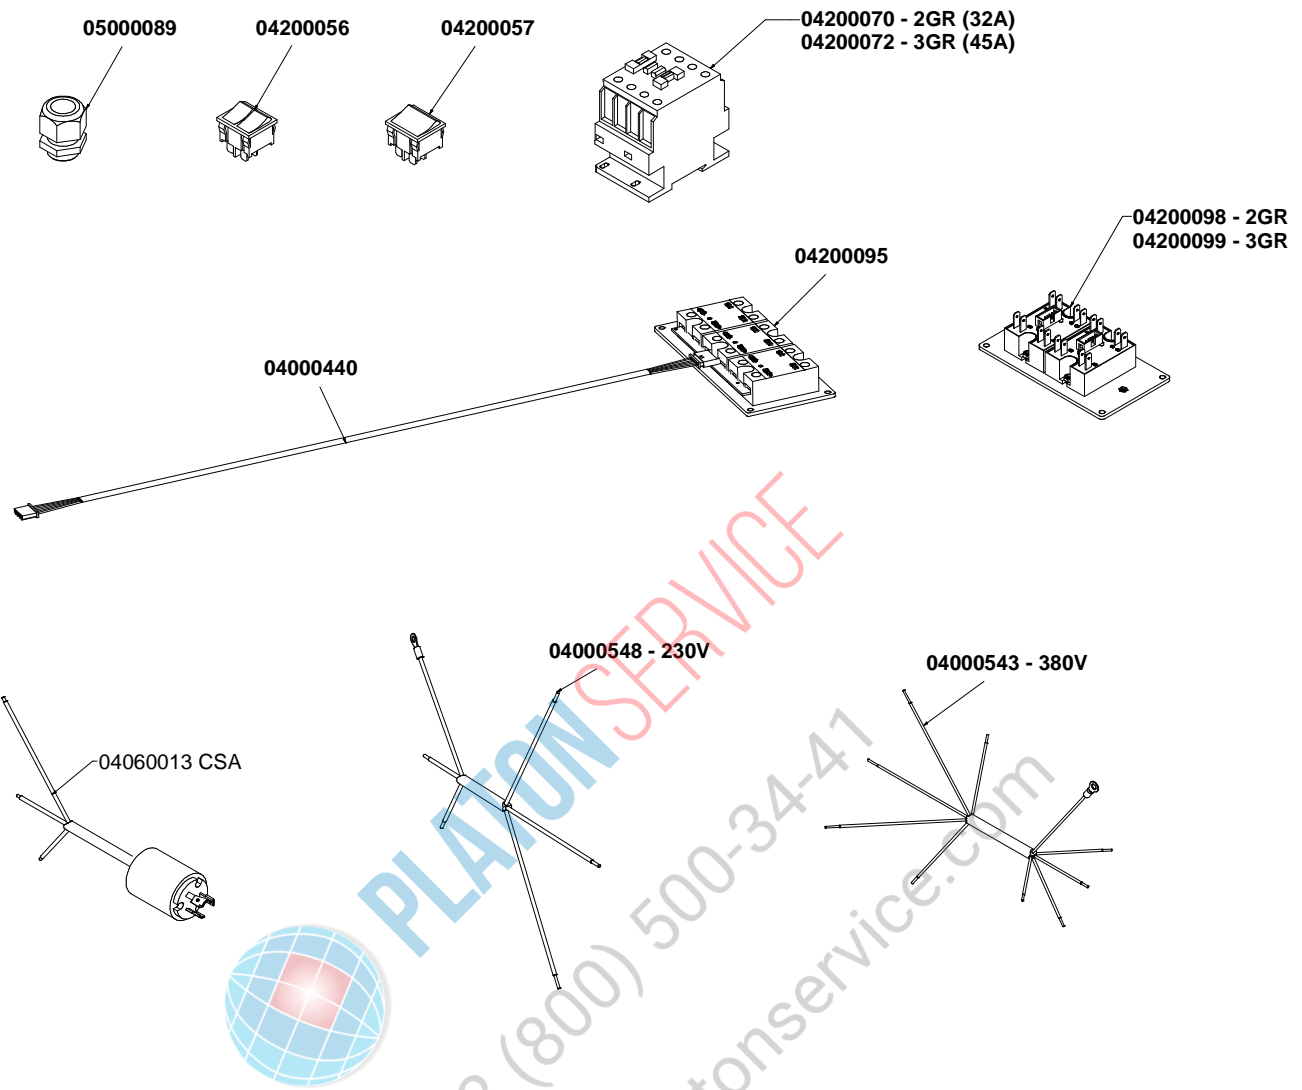

COMPONENTI ELETTRICI ELECTRIC PARTS

A
U
R
E
L
I
A
I
I
T
3

CODICE - CODE	DESCRIZIONE	DESCRIPTION
04000340	CAVI TRASF. ALIMENTAZ. 380V-230V AURELIA-APPIA	CABLING FOR 400V TO 230V CONVERSION
04000343.S	SUPPL. CABLAGGIO ELETTRICO AURELIA II S 2-3GR.	ADD. ELECTRICAL CABLING AURELIA II S 2-3 GR.
04000386	CABLAGGIO SCALDATAZZE 1 TEMP. 2GR. AURELIA II DIGIT-T3	CUP WARMER CABLING AURELIA II T3 2GR.
04000387	CABLAGGIO SCALDATAZZE 1 TEMP. 3GR. AURELIA II DIGIT-T3	CUP WARMER CABLING AURELIA II T3 3GR.
04000400	CABLAGGIO AURELIA II 2GR.	ELECTRICAL CABLING AURELIA II 2GR.
04000401	CABLAGGIO AURELIA II 3-4GR.	ELECTRICAL CABLING AURELIA II 3GR.
04000404	SUPPL. CABLAGGIO DOSATORI AURELIA II 2GR	ADD. FLOWMETER CABLE FOR AURELIA II 2GR.
04000405	SUPPL. CABLAGGIO DOSATORI AURELIA II 3-4GR	ADD. FLOWMETER CABLE FOR AURELIA II 3GR.
04000406	SUPPL. CABLAGGIO AURELIA II T3 2GR.	ADD. CABLING AURELIA II T3 2GR.
04000407	SUPPL. CABLAGGIO ALIMENTAZ. CENTRALINA SONDE MACCHINE T3 DISPLAY "2 RIGHE"	ADD. CABLING FOR TEMPERATURE PROBE BOARD AURELIA II T3 "2 ROWS" DISPLAY
04000408	SUPPL. CABLAGGIO AURELIA II T3 3GR.	ADD.CABLING AURELIA II T3 3GR.