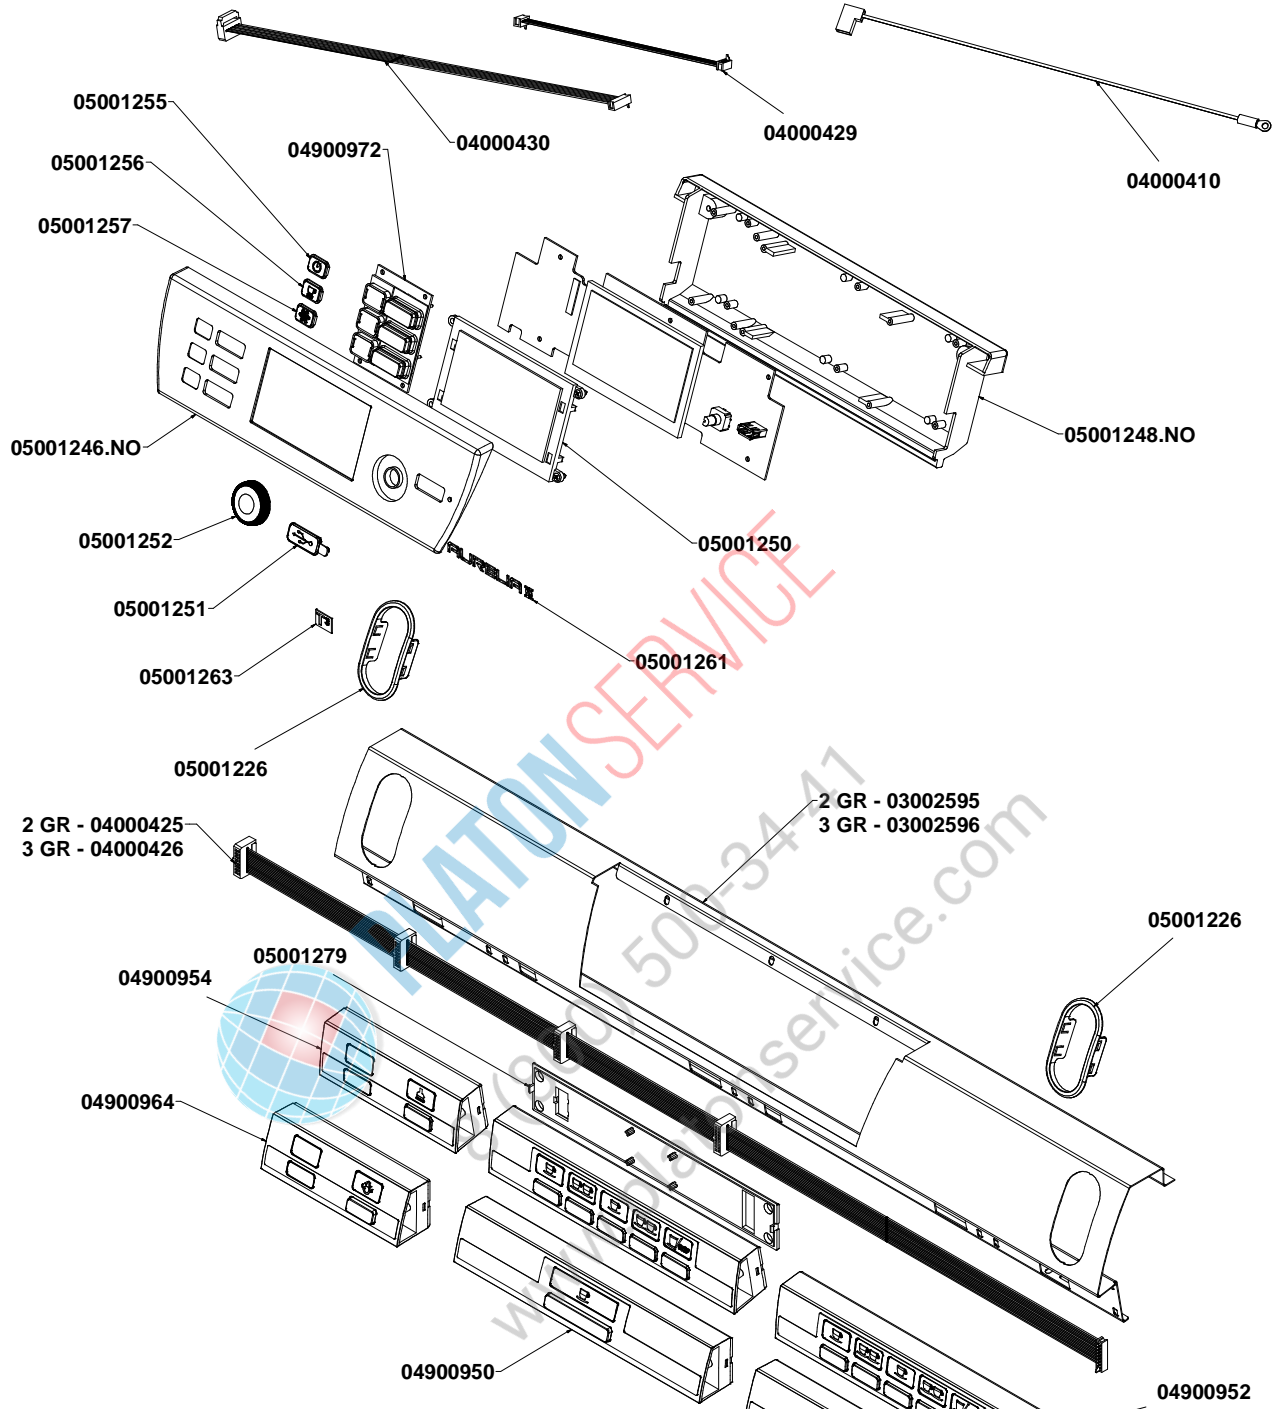

SIMONELLI®

COMPONENTI GRUPPO CARENA CABINET PARTS

* = SPECIFICARE COLORE

** = SPECIFICARE VERSIONE
E COLORE

INVOLUCRO COMANDI DISPLAY 2 RIGHE CONTROL PANEL DISPLAY 16x2

A
U
R
E
L
I
A
II
T
3

INVOLUCRO COMANDI T3 TFT CONTROL PANEL T3 TFT DISPLAY

A
U
R
E
L
I
A
I
I
T
3

GRUPPO EROGAZIONE T3

POURING UNIT GROUP PARTS T3

A
U
R
E
L
I
A
I
I
T
3

COMPONENTI IDRAULICI HYDRAULIC COMPONENTS

FINO AL 31/01/2016
UNTIL 31/01/2016

A
U
R
E
L
I
A
I
I
T
3

COMPONENTI IDRAULICI - HYDRAULIC COMPONENTS		
CODICE	DESCRIZIONE	DESCRIPTION
01000113	TUBO INGRESSO L=1500	FILLING TUBE L=1500
01000030	TUBO INGRESSO L= 500	FILLING TUBE L= 500
01000127	TUBO SCARICO	DRAINING TUBE
00000133	FASCETTA INOX	STAINLESS STEEL GIRDLE

COMPONENTI IDRAULICI HYDRAULIC COMPONENTS

DAL 01/02/2016
FROM 01/02/2016

A
U
R
E
L
I
A
I
I
T
3

COMPONENTI IDRAULICI - HYDRAULIC COMPONENTS		
CODICE	DESCRIZIONE	DESCRIPTION
01000113	TUBO INGRESSO L=1500	FILLING TUBE L=1500
01000030	TUBO INGRESSO L= 500	FILLING TUBE L= 500
01000127	TUBO SCARICO	DRAINING TUBE
00000133	FASCETTA INOX	STAINLESS STEEL GIRDLE