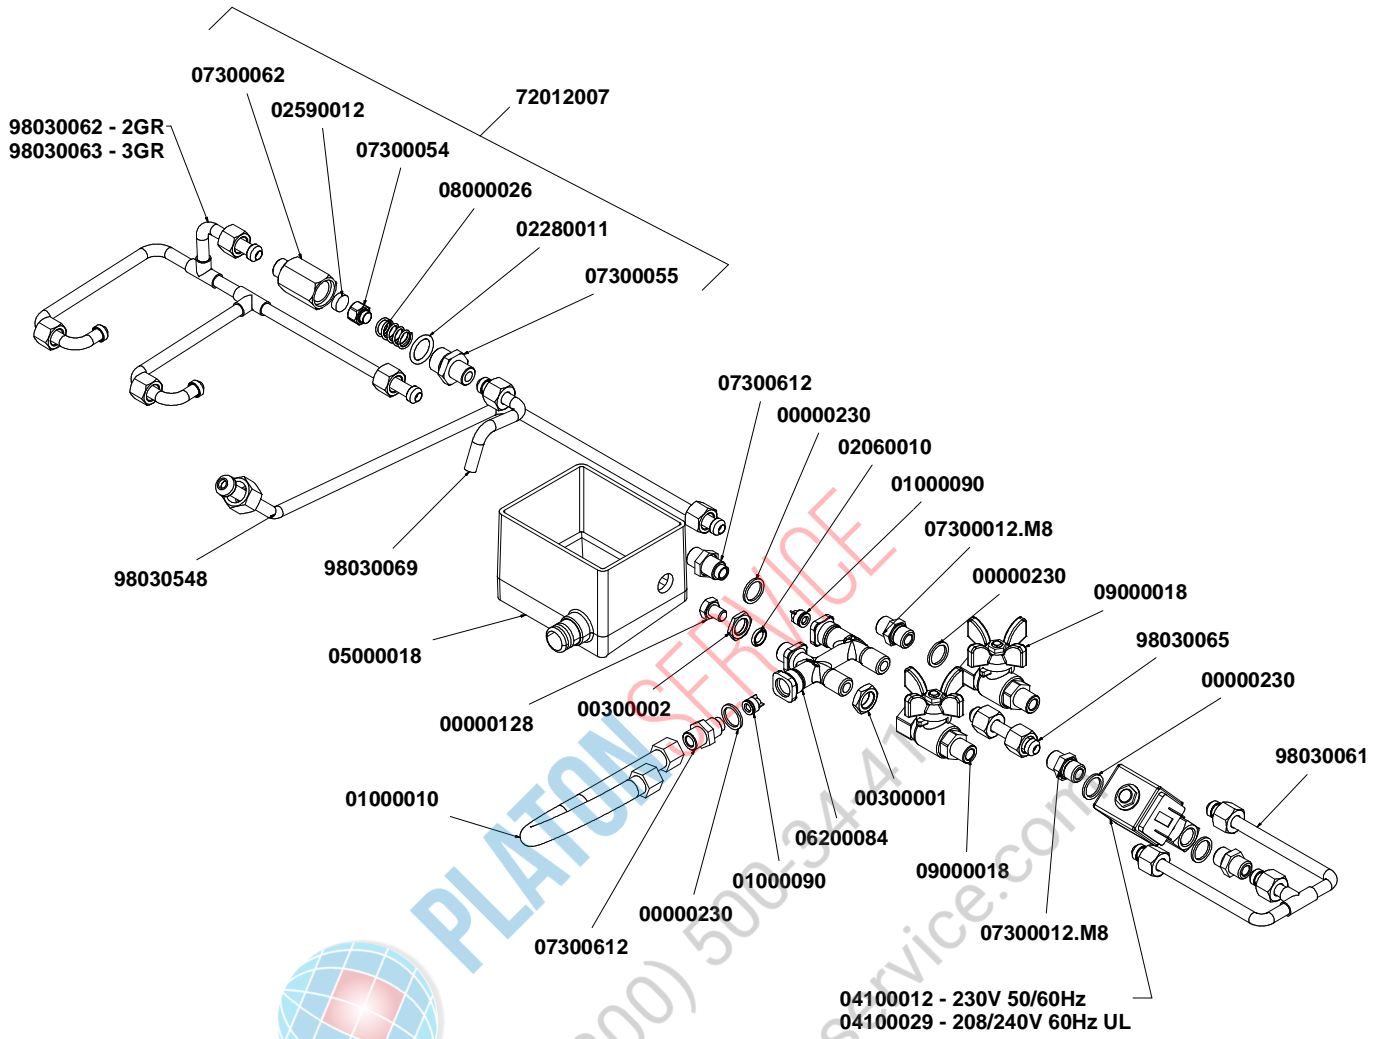

COMPONENTI GRUPPO IDRAULICO HYDRAULIC GROUP PARTS

DAL 15/03/2016
FROM 15/03/2016

A
U
R
E
L
I
A
II
T
3