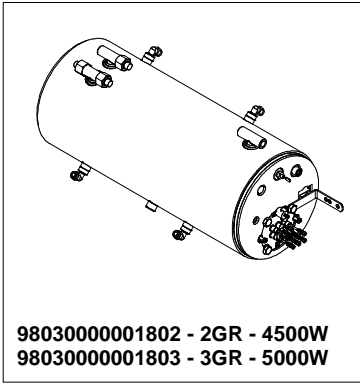

GRUPPO CALDAIE T3 BOILER PARTS T3

DAL 15/03/2016
FROM 15/03/2016