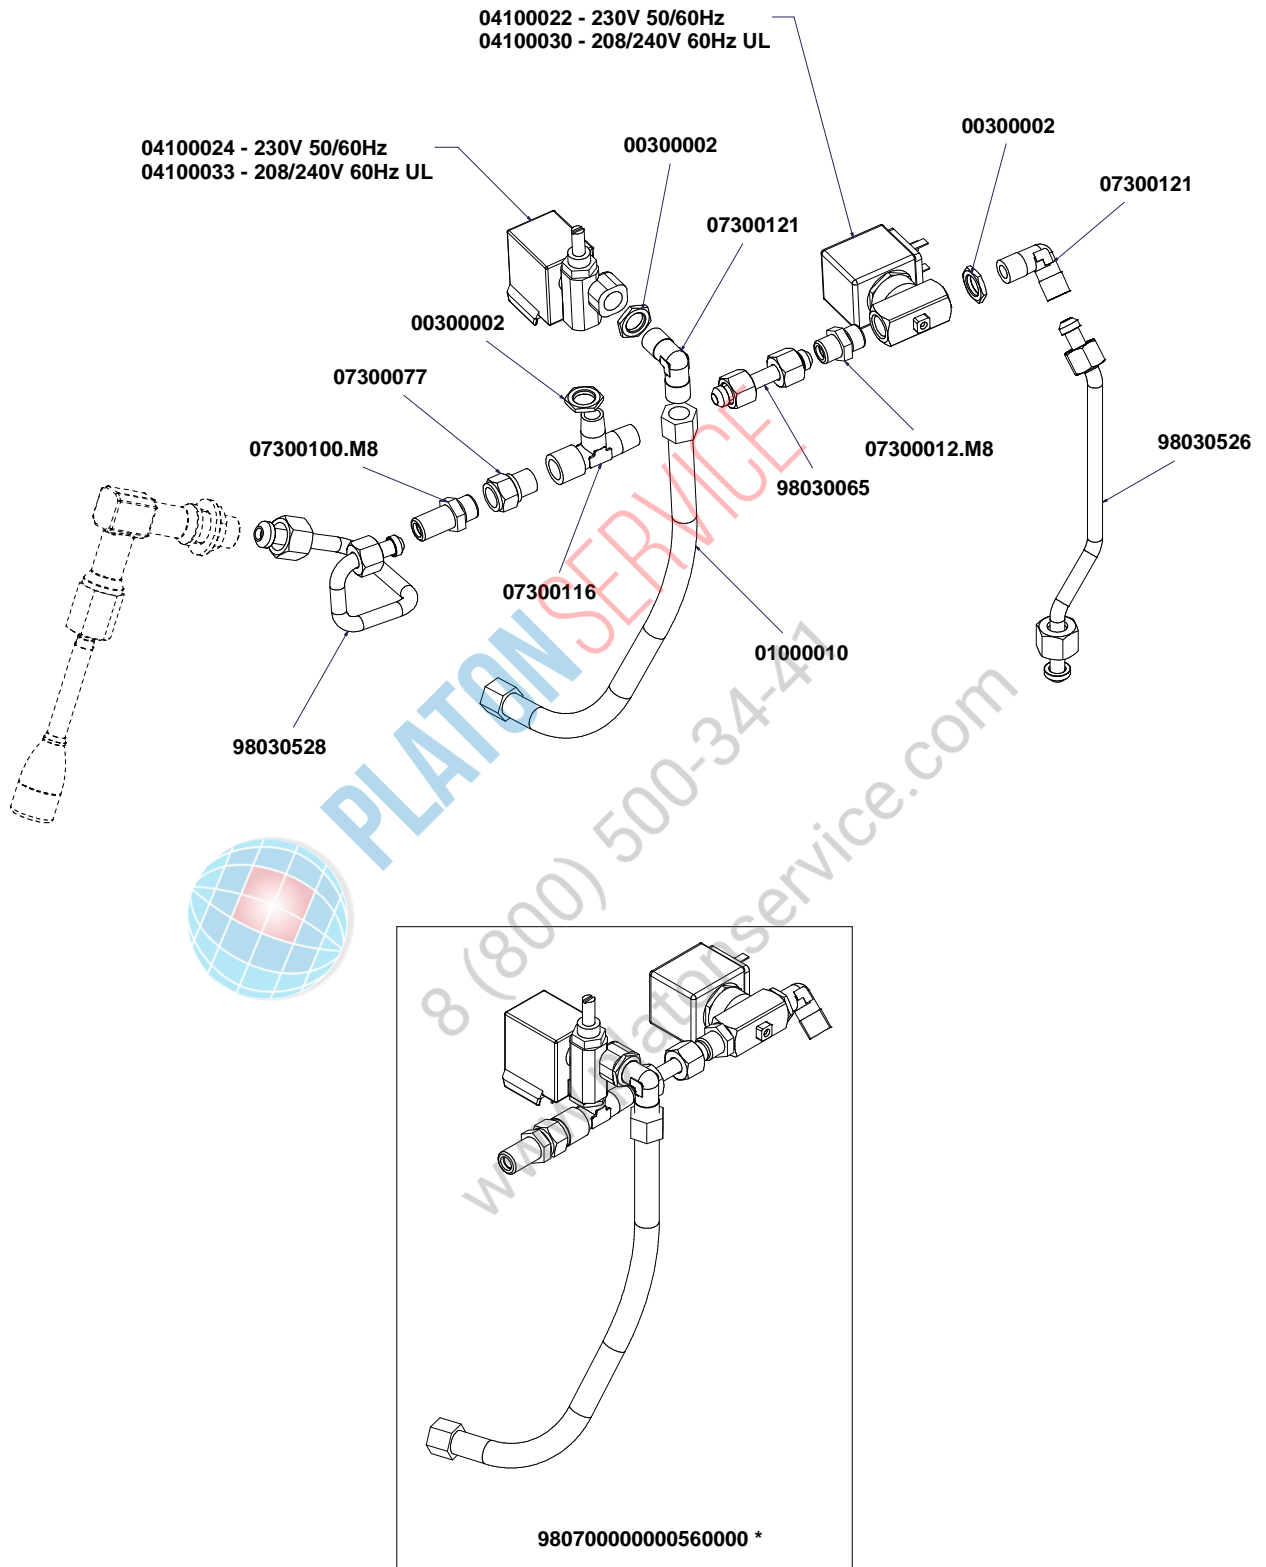

COMPONENTI IDRAULICI HYDRAULIC COMPONENTS

DAL 01/02/2016
FROM 01/02/2016

A
U
R
E
L
I
A
I
I
T
3

COMPONENTI IDRAULICI - HYDRAULIC COMPONENTS		
CODICE	DESCRIZIONE	DESCRIPTION
01000113	TUBO INGRESSO L=1500	FILLING TUBE L=1500
01000030	TUBO INGRESSO L= 500	FILLING TUBE L= 500
01000127	TUBO SCARICO	DRAINING TUBE
00000133	FASCETTA INOX	STAINLESS STEEL GIRDLE

COMPONENTI MISCELATORE ACQUA CALDA HOT/COLD WATER MIXER COMPONENTS

A
U
R
E
L
I
A
II
T
3

* = SPECIFICARE VERSIONE

TUBAZIONI TUBES

A
U
R
E
L
I
A
I
I
T
3

COMPONENTI EASY CREAM

EASY CREAM PARTS

A
U
R
E
L
I
A
I
I
T
3