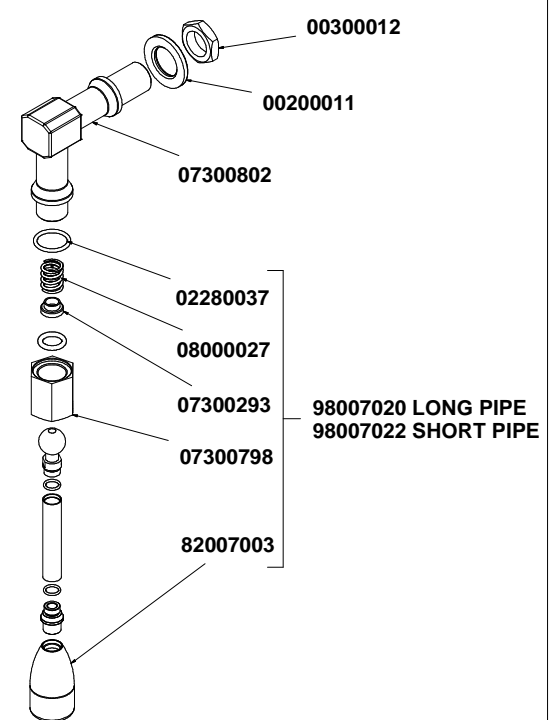

RUBINETTI VAPORE E ACQUA CALDA STEAM & HOT WATER VALVES PARTS

98006021 DX
98006022 SX

9806000000136 Cool Touch