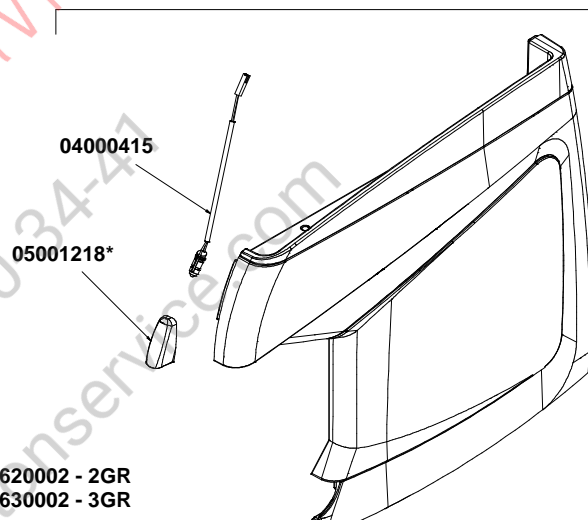

09200018

04000244

COMPONENTI ELETTRICI E LUCI ELECTRIC COMPONENTS AND LIGHTS

A
U
R
E
L
I
A
I
I
T
3

* = SPECIFICARE COLORE
SPECIFY COLOR

** = SPECIFICARE VERSIONE E COLORE
SPECIFY COLOR AND VERSION

CODICE / CODE	DESCRIZIONE	DESCRIPTION
04000412	CABLAGGIO LUCI AURELIA II	LIGHT CABLING (DC SIDE) AURELIA II
04000414	CABLAGGIO ALIMENTAZIONE TRASFOMATORI LUCI AURELIA II	ELECTRICAL FEED CABLES (AC SIDE) LIGHT TRANSFORMER AURELIA II
04000413 UNTIL 24/04/2014		