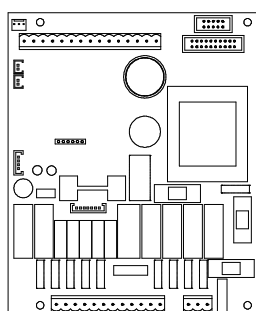

COMPONENTI TELAIO FRAME PARTS

A
U
R
E
L
I
A
I
I
T
3

COMPONENTI ELETTRICI ELECTRIC PARTS

A
U
R
E
L
I
A
I
I
T
3

CODICE - CODE	DESCRIZIONE	DESCRIPTION
04000340	CAVI TRASF. ALIMENTAZ. 380V-230V AURELIA-APPIA	CABLING FOR 400V TO 230V CONVERSION
04000343.S	SUPPL. CABLAGGIO ELETTRICO AURELIA II S 2-3GR.	ADD. ELECTRICAL CABLING AURELIA II S 2-3 GR.
04000386	CABLAGGIO SCALDATAZZE 1 TEMP. 2GR. AURELIA II DIGIT-T3	CUP WARMER CABLING AURELIA II T3 2GR.
04000387	CABLAGGIO SCALDATAZZE 1 TEMP. 3GR. AURELIA II DIGIT-T3	CUP WARMER CABLING AURELIA II T3 3GR.
04000400	CABLAGGIO AURELIA II 2GR.	ELECTRICAL CABLING AURELIA II 2GR.
04000401	CABLAGGIO AURELIA II 3-4GR.	ELECTRICAL CABLING AURELIA II 3GR.
04000404	SUPPL. CABLAGGIO DOSATORI AURELIA II 2GR	ADD. FLOWMETER CABLE FOR AURELIA II 2GR.
04000405	SUPPL. CABLAGGIO DOSATORI AURELIA II 3-4GR	ADD. FLOWMETER CABLE FOR AURELIA II 3GR.
04000406	SUPPL. CABLAGGIO AURELIA II T3 2GR.	ADD. CABLING AURELIA II T3 2GR.
04000407	SUPPL. CABLAGGIO ALIMENTAZ. CENTRALINA SONDE MACCHINE T3 DISPLAY "2 RIGHE"	ADD. CABLING FOR TEMPERATURE PROBE BOARD AURELIA II T3 "2 ROWS" DISPLAY
04000408	SUPPL. CABLAGGIO AURELIA II T3 3GR.	ADD.CABLING AURELIA II T3 3GR.

COMPONENTI ELETTRONICI ELECTRONIC PARTS

2 ROWS DISPLAY VERSION

04900993 SEM

04900992 VOL

04900994

04000431 (2-3GR)

04000436 (3GR)

04000435