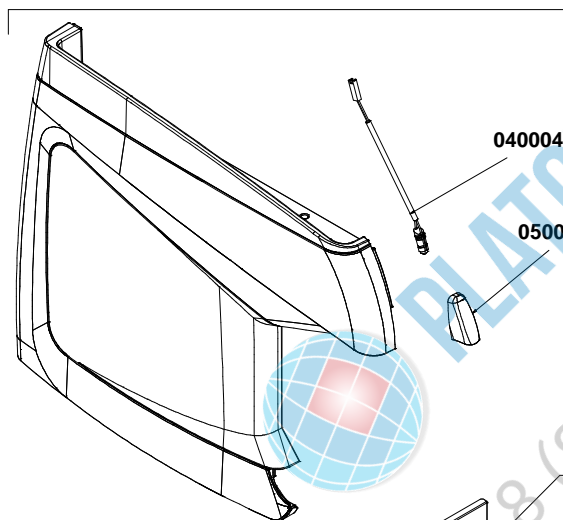

09200018

04000244

COMPONENTI ELETTRICI E LUCI ELECTRIC COMPONENTS AND LIGHTS

A
U
R
E
L
I
A
I
I
T
3

* = SPECIFICARE COLORE
SPECIFY COLOR

** = SPECIFICARE VERSIONE E COLORE
SPECIFY COLOR AND VERSION

CODICE / CODE	DESCRIZIONE	DESCRIPTION
04000412	CABLAGGIO LUCI AURELIA II	LIGHT CABLING (DC SIDE) AURELIA II
04000414	CABLAGGIO ALIMENTAZIONE TRASFOMATORI LUCI AURELIA II	ELECTRICAL FEED CABLES (AC SIDE) LIGHT TRANSFORMER AURELIA II
04000413 UNTIL 24/04/2014		