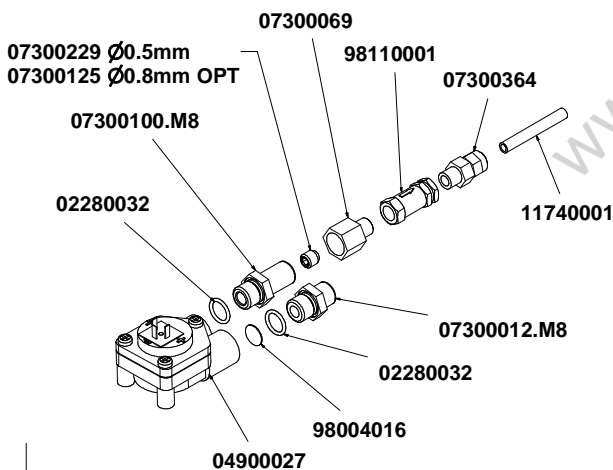

PLATON SERVICE
8 (800) 500344
www.platonservice.com

9803000000137