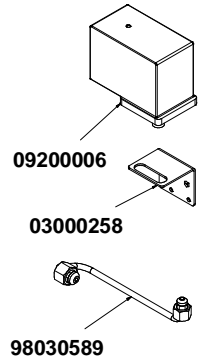

GRUPPO CALDAIE T3 BOILER PARTS T3

DAL 15/03/2016
FROM 15/03/2016

* = SPECIFICARE VERSIONE

A
U
R
E
L
I
A
II
T
3

TUBAZIONI CALDAIE T3 BOILER TUBES T3

DAL 15/03/2016
FROM 15/03/2016

CSA

A
U
R
E
L
I
A
I
I
T
3

COMPONENTI TELAIO FRAME PARTS

A
U
R
E
L
I
A
I
I
T
3

COMPONENTI ELETTRICI ELECTRIC PARTS

A
U
R
E
L
I
A
I
I
T
3

CODICE - CODE	DESCRIZIONE	DESCRIPTION
04000340	CAVI TRASF. ALIMENTAZ. 380V-230V AURELIA-APPIA	CABLING FOR 400V TO 230V CONVERSION
04000343.S	SUPPL. CABLAGGIO ELETTRICO AURELIA II S 2-3GR.	ADD. ELECTRICAL CABLING AURELIA II S 2-3 GR.
04000386	CABLAGGIO SCALDATAZZE 1 TEMP. 2GR. AURELIA II DIGIT-T3	CUP WARMER CABLING AURELIA II T3 2GR.
04000387	CABLAGGIO SCALDATAZZE 1 TEMP. 3GR. AURELIA II DIGIT-T3	CUP WARMER CABLING AURELIA II T3 3GR.
04000400	CABLAGGIO AURELIA II 2GR.	ELECTRICAL CABLING AURELIA II 2GR.
04000401	CABLAGGIO AURELIA II 3-4GR.	ELECTRICAL CABLING AURELIA II 3GR.
04000404	SUPPL. CABLAGGIO DOSATORI AURELIA II 2GR	ADD. FLOWMETER CABLE FOR AURELIA II 2GR.
04000405	SUPPL. CABLAGGIO DOSATORI AURELIA II 3-4GR	ADD. FLOWMETER CABLE FOR AURELIA II 3GR.
04000406	SUPPL. CABLAGGIO AURELIA II T3 2GR.	ADD. CABLING AURELIA II T3 2GR.
04000407	SUPPL. CABLAGGIO ALIMENTAZ. CENTRALINA SONDE MACCHINE T3 DISPLAY "2 RIGHE"	ADD. CABLING FOR TEMPERATURE PROBE BOARD AURELIA II T3 "2 ROWS" DISPLAY
04000408	SUPPL. CABLAGGIO AURELIA II T3 3GR.	ADD.CABLING AURELIA II T3 3GR.