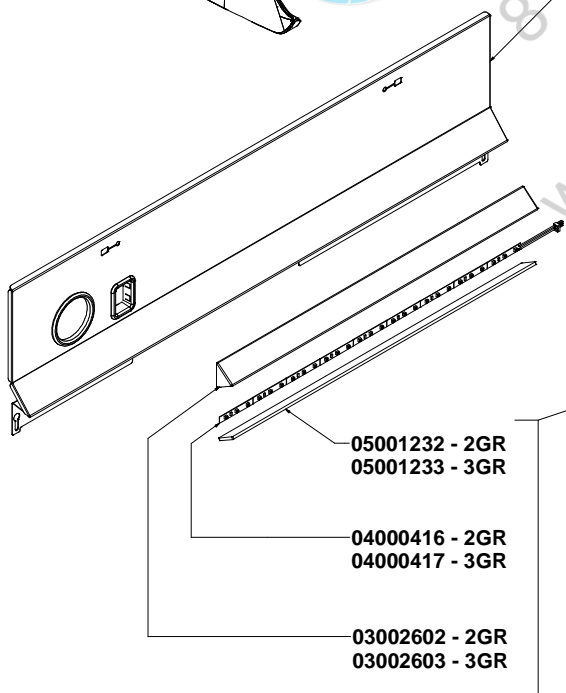

09200018

04000244

COMPONENTI ELETTRICI E LUCI ELECTRIC COMPONENTS AND LIGHTS

A
U
R
E
L
I
A
I
I
T
3

* = SPECIFICARE COLORE
SPECIFY COLOR

** = SPECIFICARE VERSIONE E COLORE
SPECIFY COLOR AND VERSION

CODICE / CODE	DESCRIZIONE	DESCRIPTION
04000412	CABLAGGIO LUCI AURELIA II	LIGHT CABLING (DC SIDE) AURELIA II
04000414	CABLAGGIO ALIMENTAZIONE TRASFOMATORI LUCI AURELIA II	ELECTRICAL FEED CABLES (AC SIDE) LIGHT TRANSFORMER AURELIA II
04000413 UNTIL 24/04/2014		