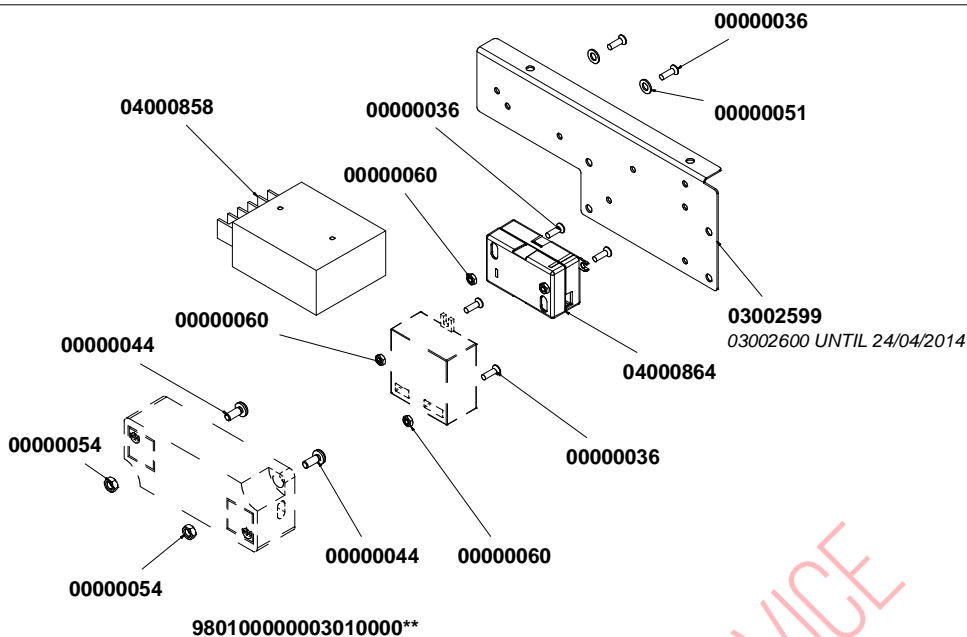

09200018

04000244

COMPONENTI ELETTRICI E LUCI ELECTRIC COMPONENTS AND LIGHTS

A
U
R
E
L
I
A
I
I
T
3

* = SPECIFICARE COLORE
SPECIFY COLOR

** = SPECIFICARE VERSIONE E COLORE
SPECIFY COLOR AND VERSION

CODICE / CODE	DESCRIZIONE	DESCRIPTION
04000412	CABLAGGIO LUCI AURELIA II	LIGHT CABLING (DC SIDE) AURELIA II
04000414	CABLAGGIO ALIMENTAZIONE TRASFOMATORI LUCI AURELIA II	ELECTRICAL FEED CABLES (AC SIDE) LIGHT TRANSFORMER AURELIA II
04000413 UNTIL 24/04/2014		