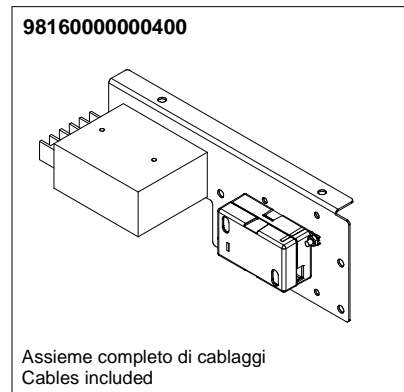

09200018

04000244

COMPONENTI ELETTRICI E LUCI ELECTRIC COMPONENTS AND LIGHTS

A
U
R
E
L
I
A
I
I
T
3

* = SPECIFICARE COLORE
SPECIFY COLOR

** = SPECIFICARE VERSIONE E COLORE
SPECIFY COLOR AND VERSION

CODICE / CODE	DESCRIZIONE	DESCRIPTION
04000412	CABLAGGIO LUCI AURELIA II	LIGHT CABLING (DC SIDE) AURELIA II
04000414	CABLAGGIO ALIMENTAZIONE TRASFOMATORI LUCI AURELIA II	ELECTRICAL FEED CABLES (AC SIDE) LIGHT TRANSFORMER AURELIA II
04000413 UNTIL 24/04/2014		