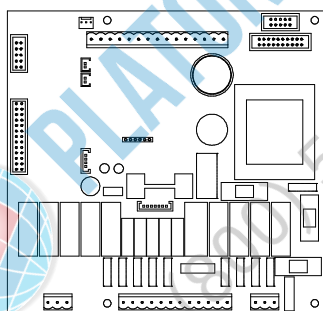

04900987 VOL