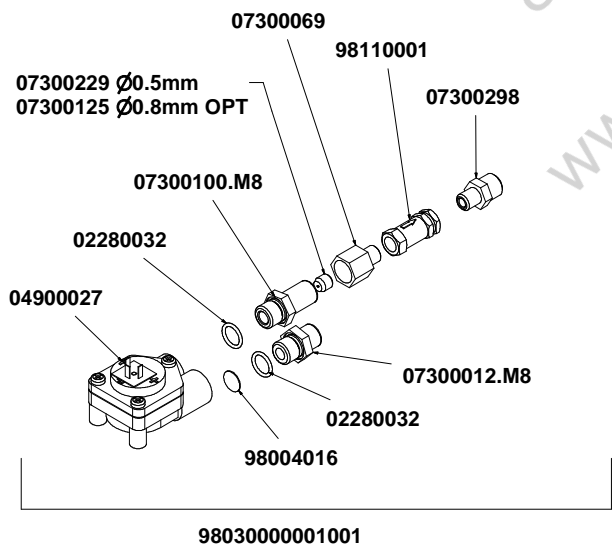

PLATON SERVICE
8 (800) 500344
www.platonservice.com