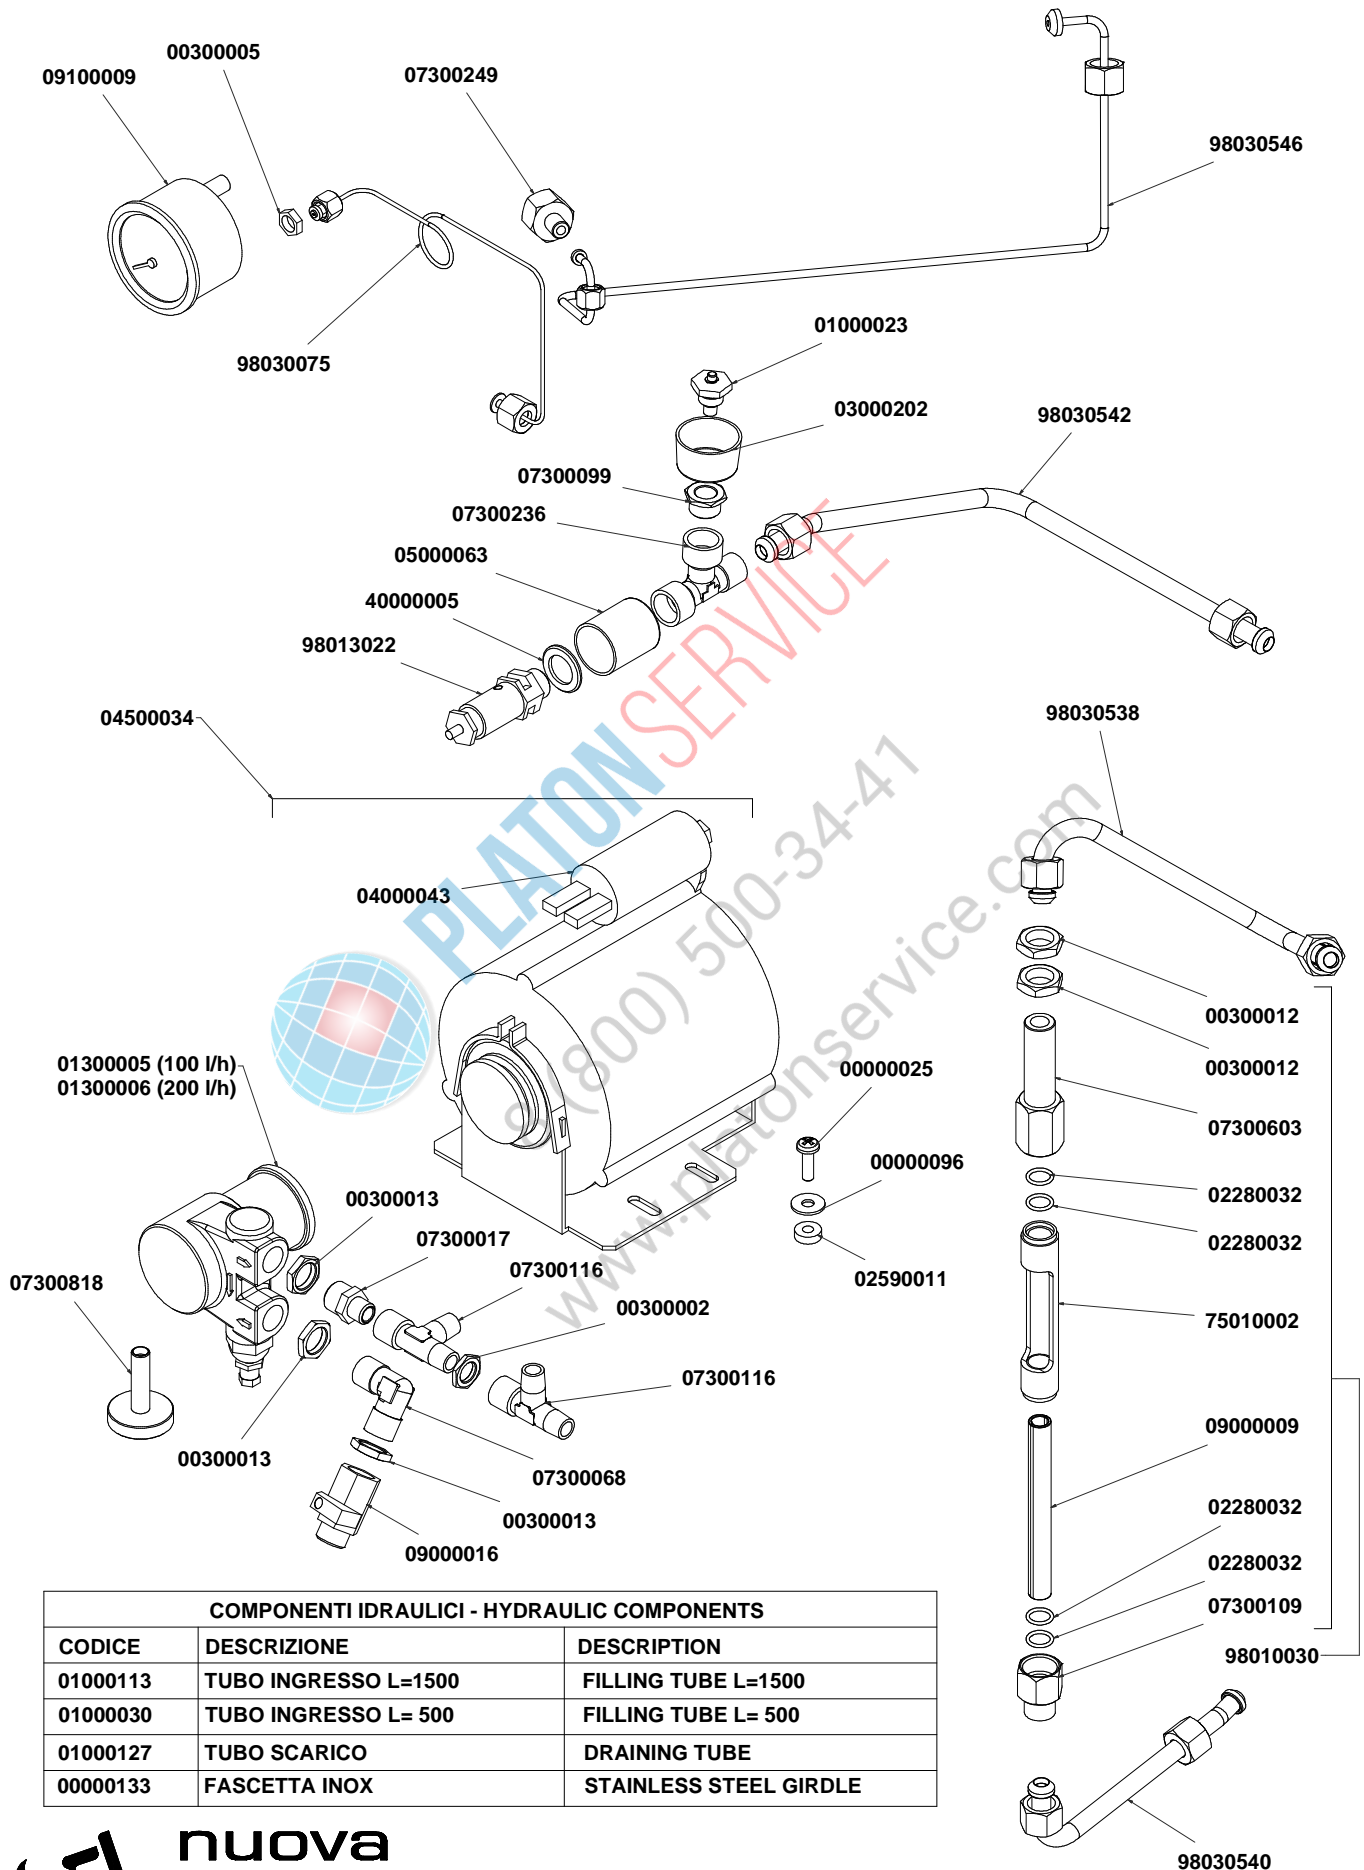

SIMONELLI®

COMPONENTI GRUPPO CARENA CABINET PARTS

* = SPECIFICARE COLORE

** = SPECIFICARE VERSIONE
E COLORE

INVOLUCRO COMANDI DISPLAY 2 RIGHE CONTROL PANEL DISPLAY 16x2

A
U
R
E
L
I
A
II
T
3

INVOLUCRO COMANDI T3 TFT CONTROL PANEL T3 TFT DISPLAY

A
U
R
E
L
I
A
I
I
T
3

GRUPPO EROGAZIONE T3

POURING UNIT GROUP PARTS T3

A
U
R
E
L
I
A
I
I
T
3

COMPONENTI IDRAULICI HYDRAULIC COMPONENTS

FINO AL 31/01/2016
UNTIL 31/01/2016

A
U
R
E
L
I
A
I
I
T
3

COMPONENTI IDRAULICI - HYDRAULIC COMPONENTS		
CODICE	DESCRIZIONE	DESCRIPTION
01000113	TUBO INGRESSO L=1500	FILLING TUBE L=1500
01000030	TUBO INGRESSO L= 500	FILLING TUBE L= 500
01000127	TUBO SCARICO	DRAINING TUBE
00000133	FASCETTA INOX	STAINLESS STEEL GIRDLE

COMPONENTI IDRAULICI HYDRAULIC COMPONENTS

DAL 01/02/2016
FROM 01/02/2016

A
U
R
E
L
I
A
I
I
T
3

COMPONENTI IDRAULICI - HYDRAULIC COMPONENTS		
CODICE	DESCRIZIONE	DESCRIPTION
01000113	TUBO INGRESSO L=1500	FILLING TUBE L=1500
01000030	TUBO INGRESSO L= 500	FILLING TUBE L= 500
01000127	TUBO SCARICO	DRAINING TUBE
00000133	FASCETTA INOX	STAINLESS STEEL GIRDLE