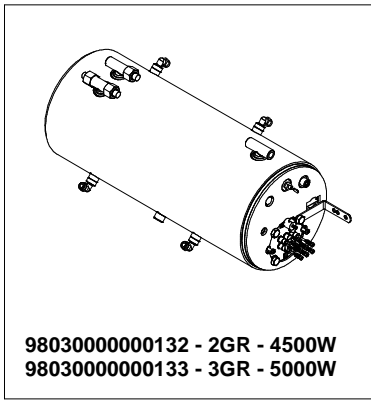

DAL 15/03/2016
FROM 15/03/2016

A
U
R
E
L
I
A
II
T
3

PLATON SERVICE
8 (800) 500344
www.platonservice.com

GRUPPO CALDAIE T3 BOILER PARTS T3

FINO AL 14/03/2016
UNTIL 14/03/2016

* = SPECIFICARE VERSIONE

A
U
R
E
L
I
A
I
I
T
3