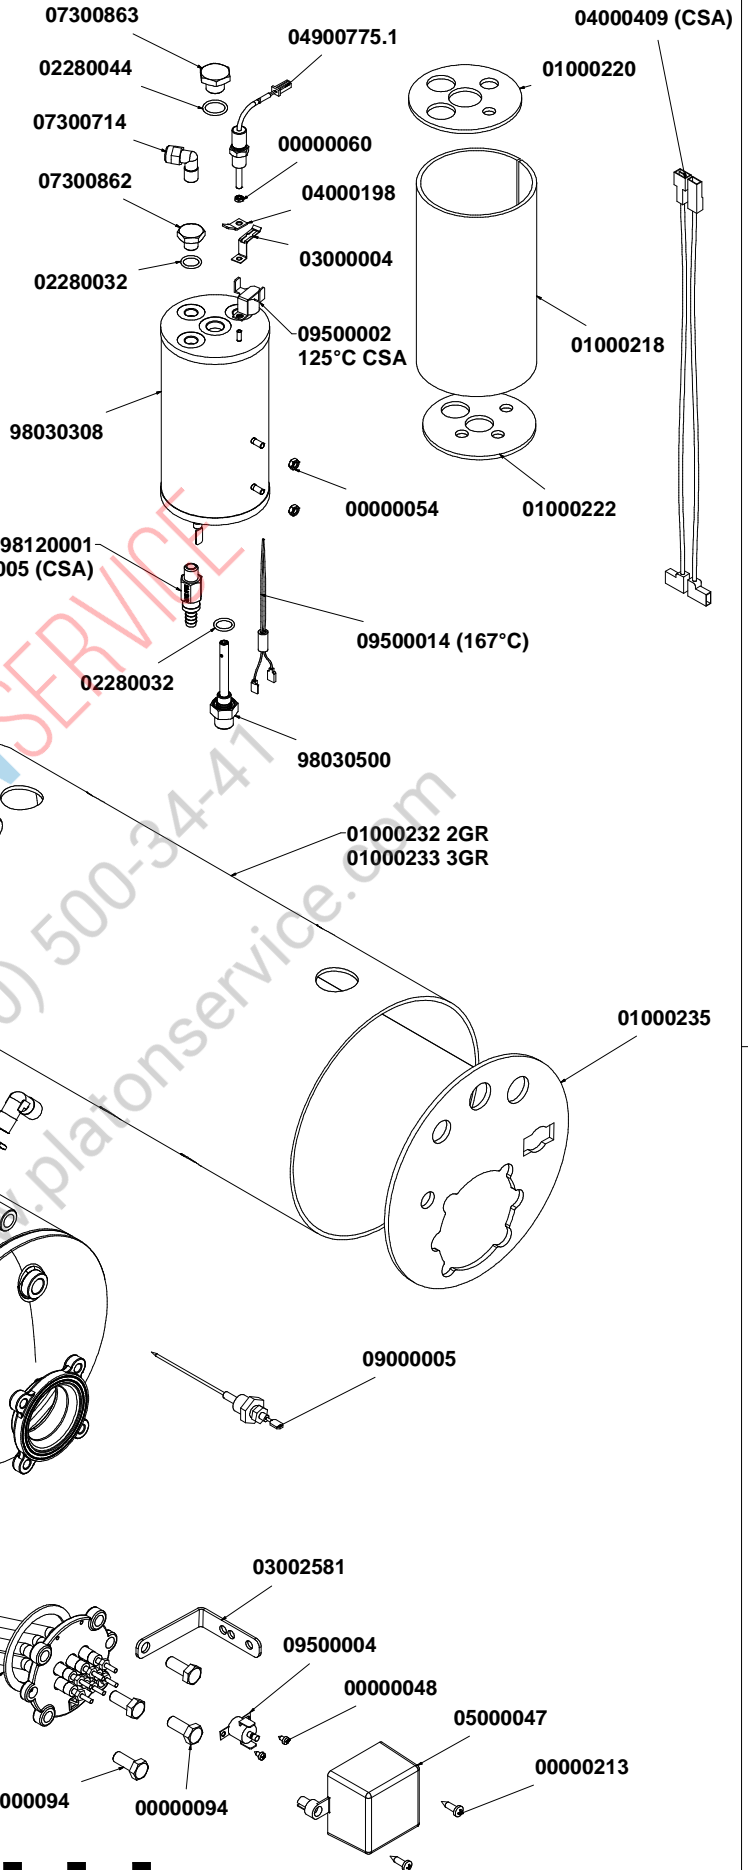

* = SPECIFICARE VERSIONE