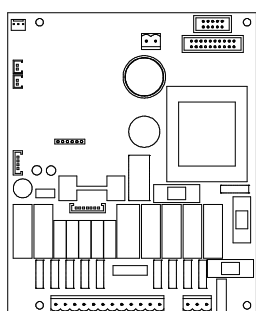

COMPONENTI TELAIO FRAME PARTS

A
U
R
E
L
I
A
I
I
T
3

COMPONENTI ELETTRICI ELECTRIC PARTS

A
U
R
E
L
I
A
I
I
T
3

CODICE - CODE	DESCRIZIONE	DESCRIPTION
04000340	CAVI TRASF. ALIMENTAZ. 380V-230V AURELIA-APPIA	CABLING FOR 400V TO 230V CONVERSION
04000343.S	SUPPL. CABLAGGIO ELETTRICO AURELIA II S 2-3GR.	ADD. ELECTRICAL CABLING AURELIA II S 2-3 GR.
04000386	CABLAGGIO SCALDATAZZE 1 TEMP. 2GR. AURELIA II DIGIT-T3	CUP WARMER CABLING AURELIA II T3 2GR.
04000387	CABLAGGIO SCALDATAZZE 1 TEMP. 3GR. AURELIA II DIGIT-T3	CUP WARMER CABLING AURELIA II T3 3GR.
04000400	CABLAGGIO AURELIA II 2GR.	ELECTRICAL CABLING AURELIA II 2GR.
04000401	CABLAGGIO AURELIA II 3-4GR.	ELECTRICAL CABLING AURELIA II 3GR.
04000404	SUPPL. CABLAGGIO DOSATORI AURELIA II 2GR	ADD. FLOWMETER CABLE FOR AURELIA II 2GR.
04000405	SUPPL. CABLAGGIO DOSATORI AURELIA II 3-4GR	ADD. FLOWMETER CABLE FOR AURELIA II 3GR.
04000406	SUPPL. CABLAGGIO AURELIA II T3 2GR.	ADD. CABLING AURELIA II T3 2GR.
04000407	SUPPL. CABLAGGIO ALIMENTAZ. CENTRALINA SONDE MACCHINE T3 DISPLAY "2 RIGHE"	ADD. CABLING FOR TEMPERATURE PROBE BOARD AURELIA II T3 "2 ROWS" DISPLAY
04000408	SUPPL. CABLAGGIO AURELIA II T3 3GR.	ADD.CABLING AURELIA II T3 3GR.

COMPONENTI ELETTRONICI ELECTRONIC PARTS

2 ROWS DISPLAY VERSION

04900993 SEM

04900992 VOL

04900994

04000431 (2-3GR)

04000436 (3GR)

04000435