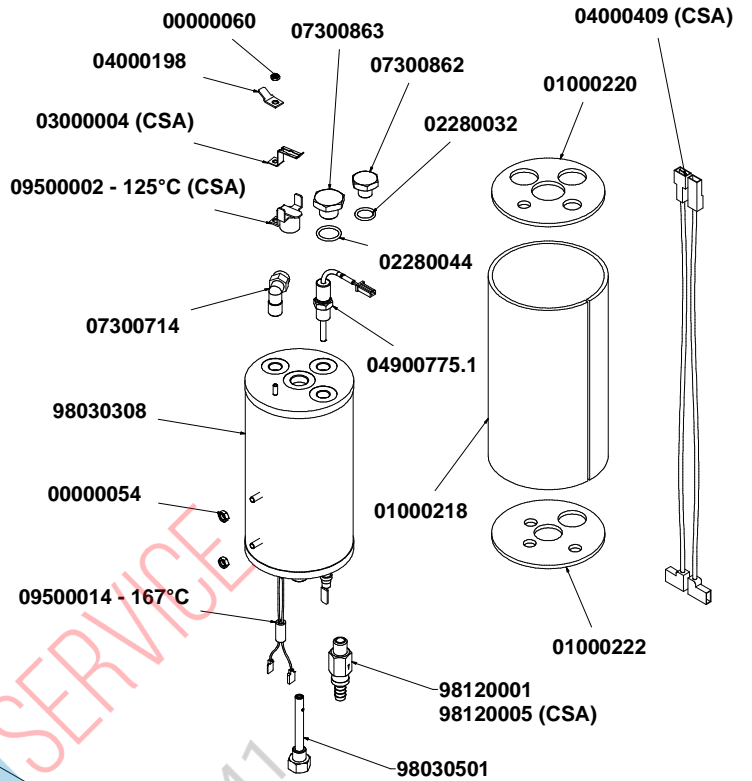

* = SPECIFICARE VERSIONE