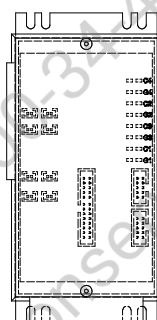

TFT DISPLAY VERSION

04900986 SEM

04900987 VOL

Rel. 0.38 - 0.39 Art. 9825000000302
Rel. 0.42 - 0.43 Art. 04901000

04900990

04000431 (2-3GR)

04000436 (3GR)

04000432